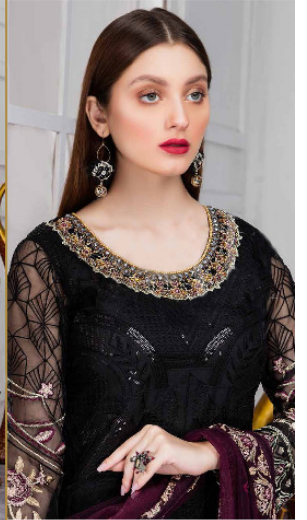

MINHAL

RINAZTM
FASHION

D.NO.2101

D.NO.1044 B

TOP - FOX JORJET WITH HEAVY EMBROIDERY
BOTTOM INNER - HEAVY SANTOON
DUPATTA - NAZNIN WITH EMBROIDERY

Hoor tex

Dupatta

Bottom