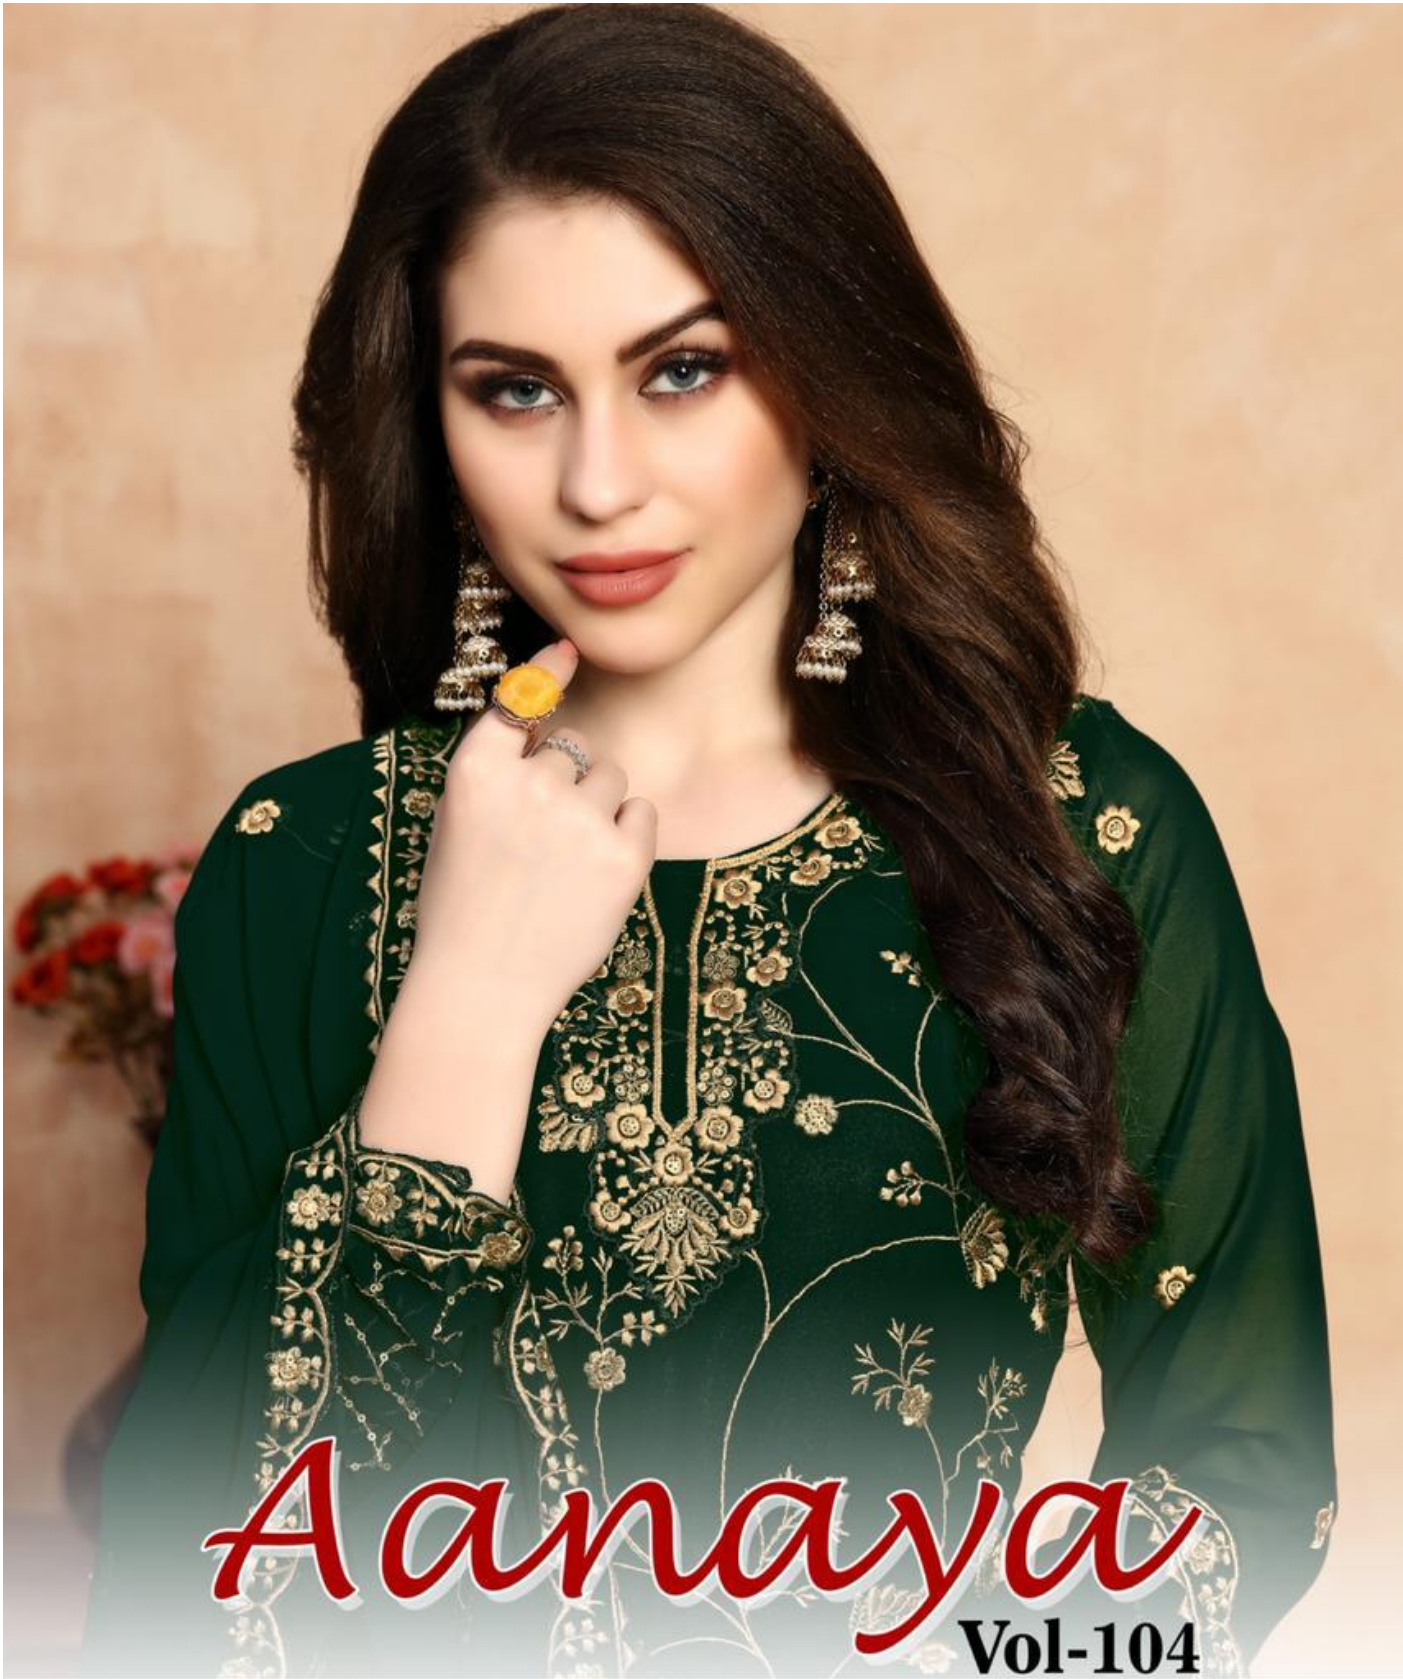

401

401

401

402

403

404

*Sanarya* Vol-104

# Aanaya

Vol-104

D.NO.	Price	Top Fabrics	Bottom	Dupatta
401	1795	Faux Georgette	Faux Georgette With Santool inner	Faux Georgette
402	1795	Faux Georgette	Faux Georgette With Santool inner	Faux Georgette
403	1795	Faux Georgette	Faux Georgette With Santool inner	Faux Georgette
404	1795	Faux Georgette	Faux Georgette With Santool inner	Faux Georgette