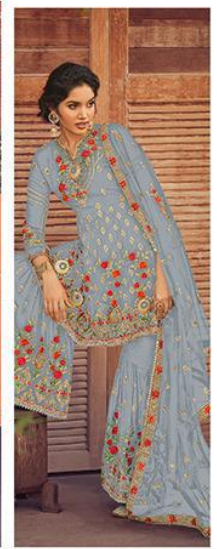

SHAGUN BRIDAL
COLLECTION Vol-2

6129