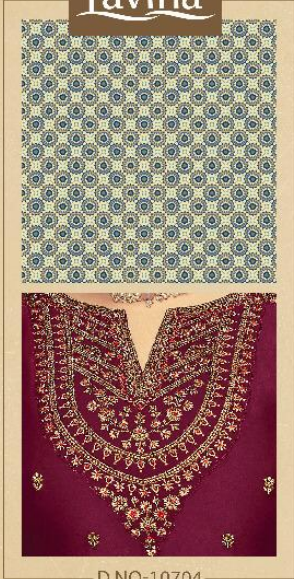

lavina®

D.NO-10704