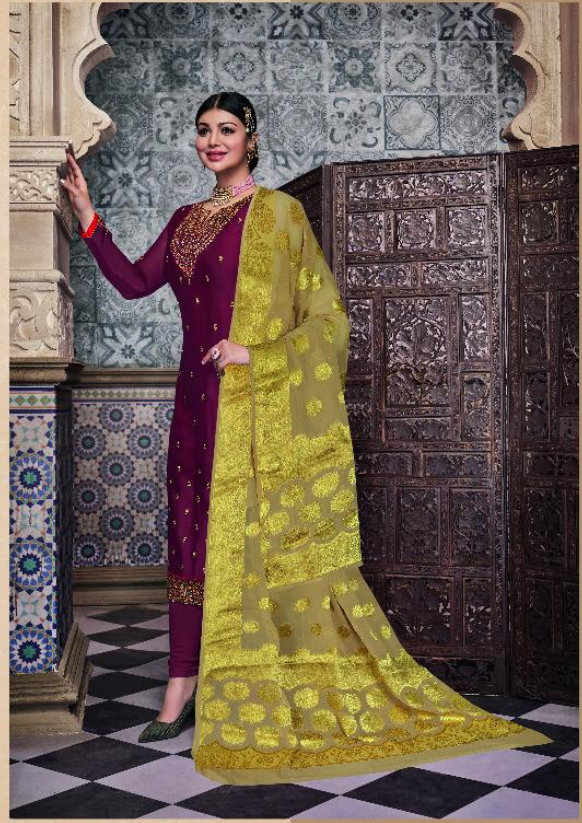

D.NO-10704