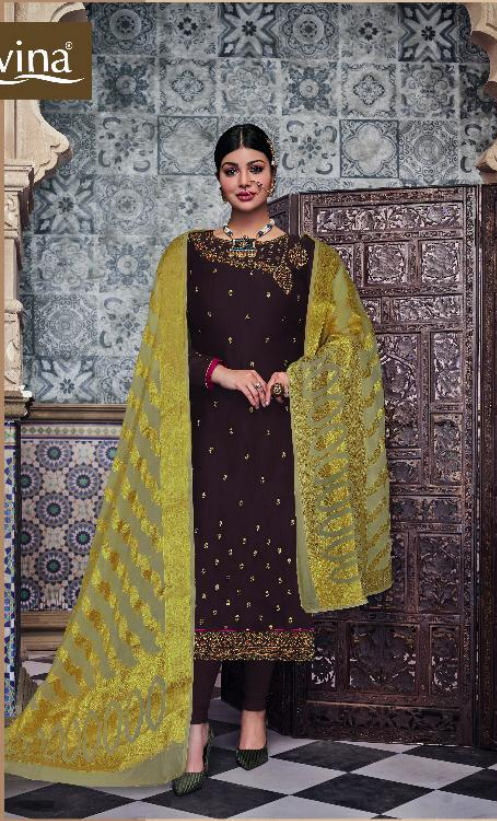

lavina®

D.NO-10703