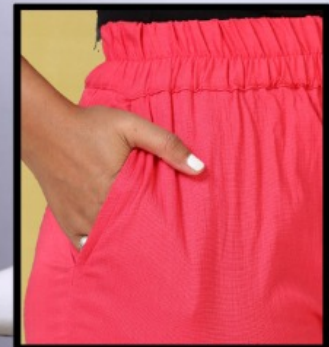

02
WHITE

03
RED

04
NAVY BLUE

05
CHIKU

06
PINK

07
OFF WHITE

08
MUSTARD

09
MAROON

10
CREME

11
GAJRI

SLUB LYCRA POTLI PANTS

SIZE
L XL XXL

01
BLACK

02
WHITE

03
RED

04
NAVY BLUE