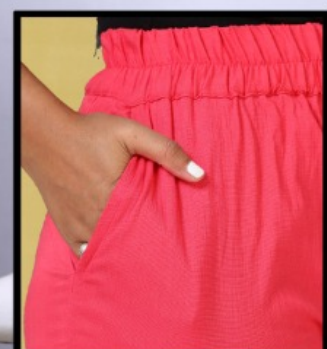

SLUB LYCRA POTLI PANTS

SIZE
L XL XXL

01
BLACK

02
WHITE

03
RED

04
NAVY BLUE

05
CHIKU

06
PINK

07
OFF WHITE

08
MUSTARD

09
MAROON

10
CREME

11
GAJRI

SLUB LYCRA POTLI PANTS

SIZE
L XL XXL

01
BLACK

02
WHITE

03
RED

04
NAVY BLUE

05
CHIKU

06
PINK

07
OFF WHITE

08
MUSTARD

09
MAROON