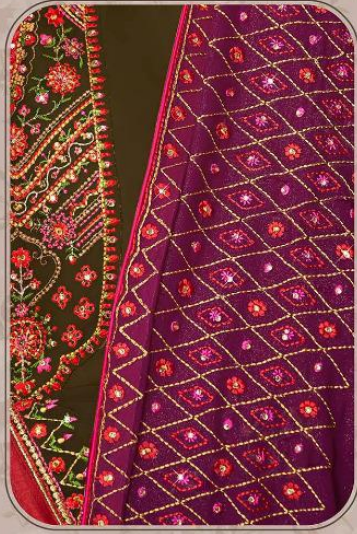

80002

lavina

80004

lavina

80001

Lavina

80006

lavina

80002

Lavina

80003

80001

80002

80003

80004

80005

80006

Lavina™

PRODUCT DETAILS

TOP

SATIN GEORGETTE WITH EMBROIDERY WORK

BOTTOM AND INNER

DULL SANTOON

DUPATTA