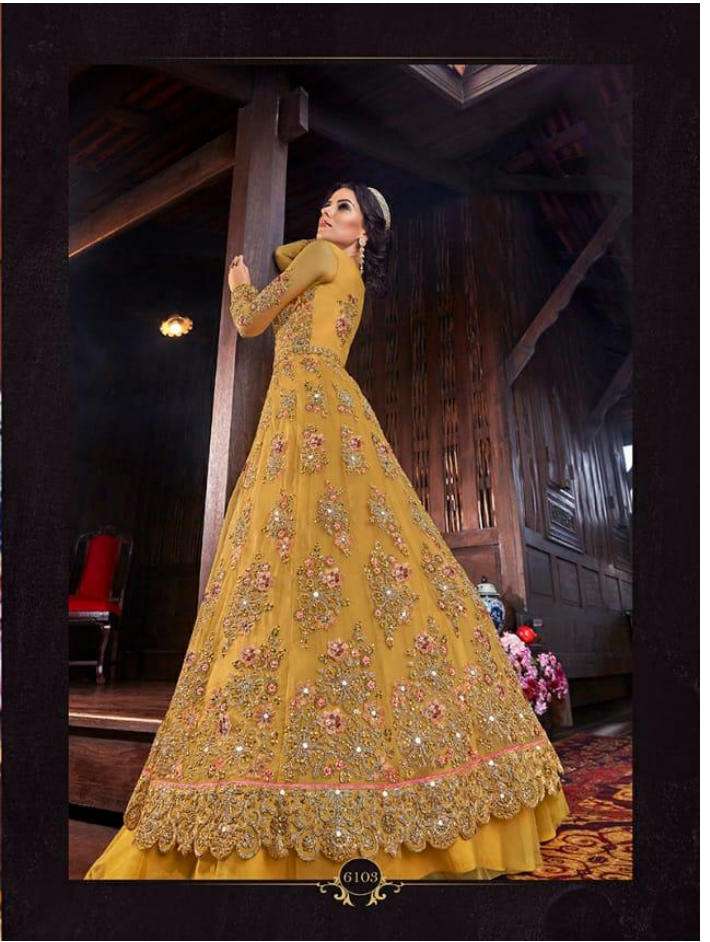

5901

5901

6102

VIOLET

6102

6102 A

6102 B

6102 C

6107 C

SNOWWHITE-11 COLOUR

VIOLET

DESIGN	FABRICATION DETAIL	PRICE
6102		3460/-
6102-A,B,C		3460/-
6103		3830/-
6103-A,B,C,D		3830/-
6107		3830/-
6107-A,B,C		3830/-

TOTAL SUIT - 13 PCS

COST OF ONE SET - 48310/-