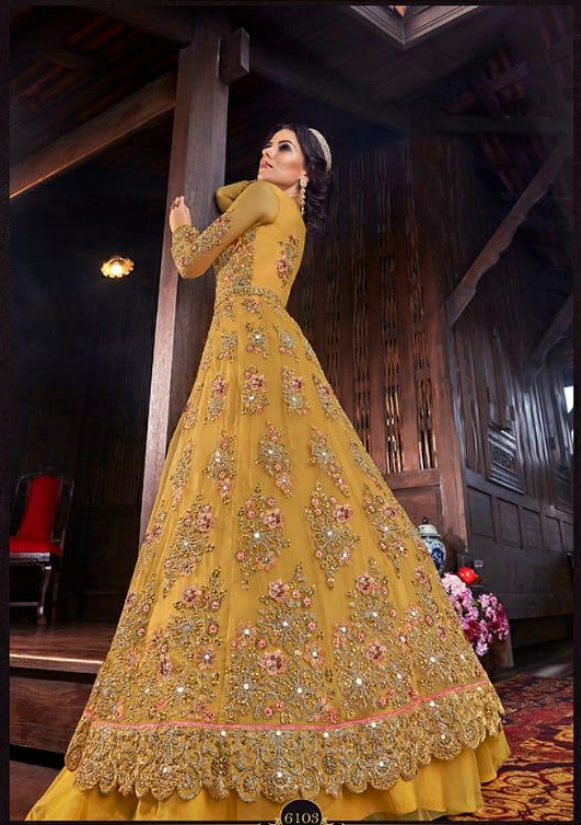

5901

5901

6102

VIOLET

6102

6102 A

6102 B

6102 C

6107 C

SNOWWHITE-11 COLOUR

VIOLET

DESIGN	FABRICATION DETAIL	PRICE
6102		3460/-
6102-A,B,C		3460/-
6103		3830/-
6103-A,B,C,D		3830/-
6107		3830/-
6107-A,B,C		3830/-

TOTAL SUIT - 13 PCS

COST OF ONE SET - 48310/-