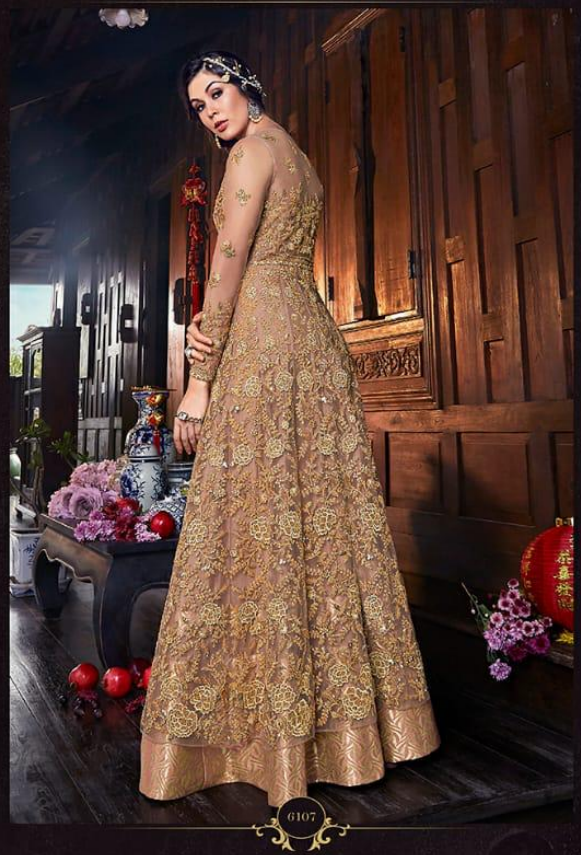

5901

5901

6102

VIOLET

6102

6102 A

6102 B

6102 C

6107 C

SNOWWHITE-11 COLOUR

VIOLET

DESIGN	FABRICATION DETAIL	PRICE
6102		3460/-
6102-A,B,C		3460/-
6103		3830/-
6103-A,B,C,D		3830/-
6107		3830/-
6107-A,B,C		3830/-

TOTAL SUIT - 13 PCS

COST OF ONE SET - 48310/-