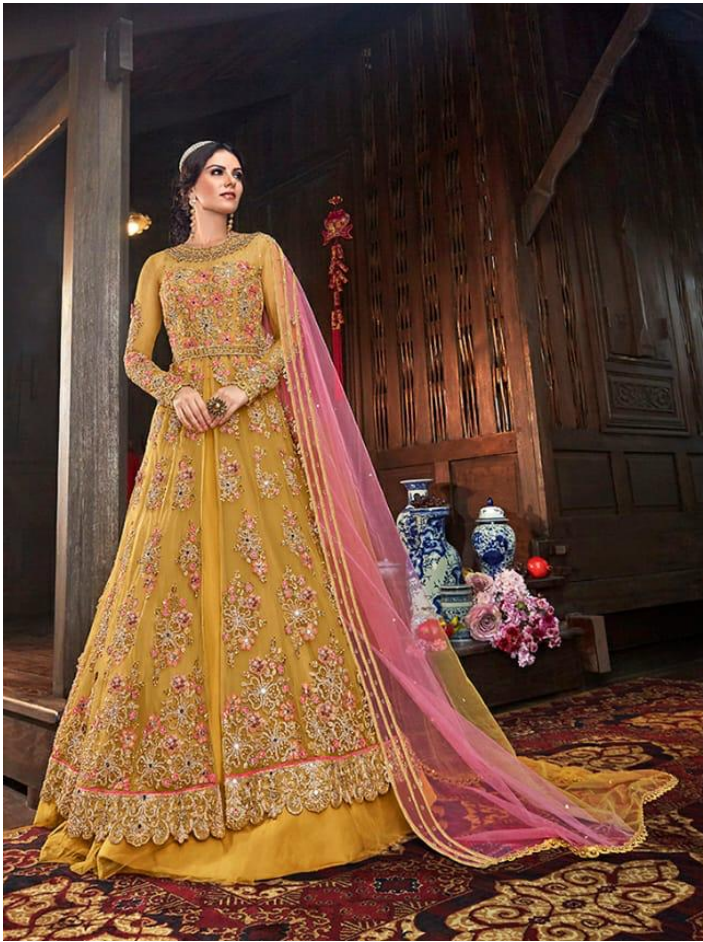

5901

5901

6102

VIOLET

6102

6102 A

6102 B

6102 C

6107 C

SNOWWHITE-11 COLOUR

VIOLET

DESIGN	FABRICATION DETAIL	PRICE
6102		3460/-
6102-A,B,C		3460/-
6103		3830/-
6103-A,B,C,D		3830/-
6107		3830/-
6107-A,B,C		3830/-

TOTAL SUIT - 13 PCS

COST OF ONE SET - 48310/-