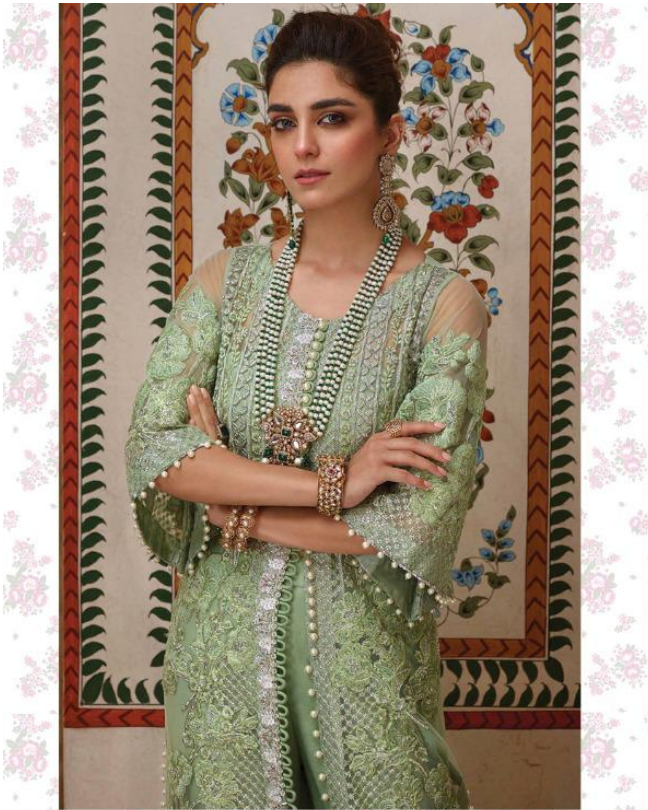

Epic[®]

ROSEMEEN
crimson'20

D.NO.
67001

QR

Epic[®]

ROSEMEEN
crimson'20

D.NO.
67001

QR

QR

Epic®

ROSEMEEN
crimson'20

D.NO.
67001

QR

<i>D.NO.</i>	<i>TOP</i>	<i>BOTTOM</i>	<i>DUPATTA</i>	<i>INNER</i>	<i>RATE</i>
67001	NET	SANTOON	NET	SANTOON	1450
67002	NET	SANTOON	NET	SANTOON	1385
67003	GEORGETTE	SANTOON	VELVET	SANTOON	1320
67004	NET	SANTOON	NET	SANTOON	1195
67005	GEORGETTE	SANTOON	VELVET	SANTOON	1320
67006	NET	SANTOON	NET	SANTOON	1195