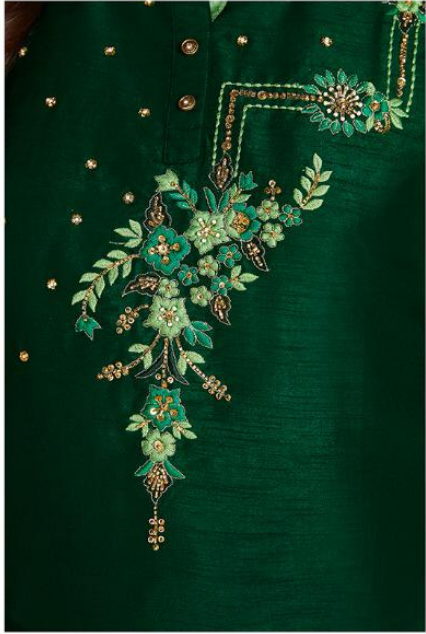

DESI
ROOT

1004