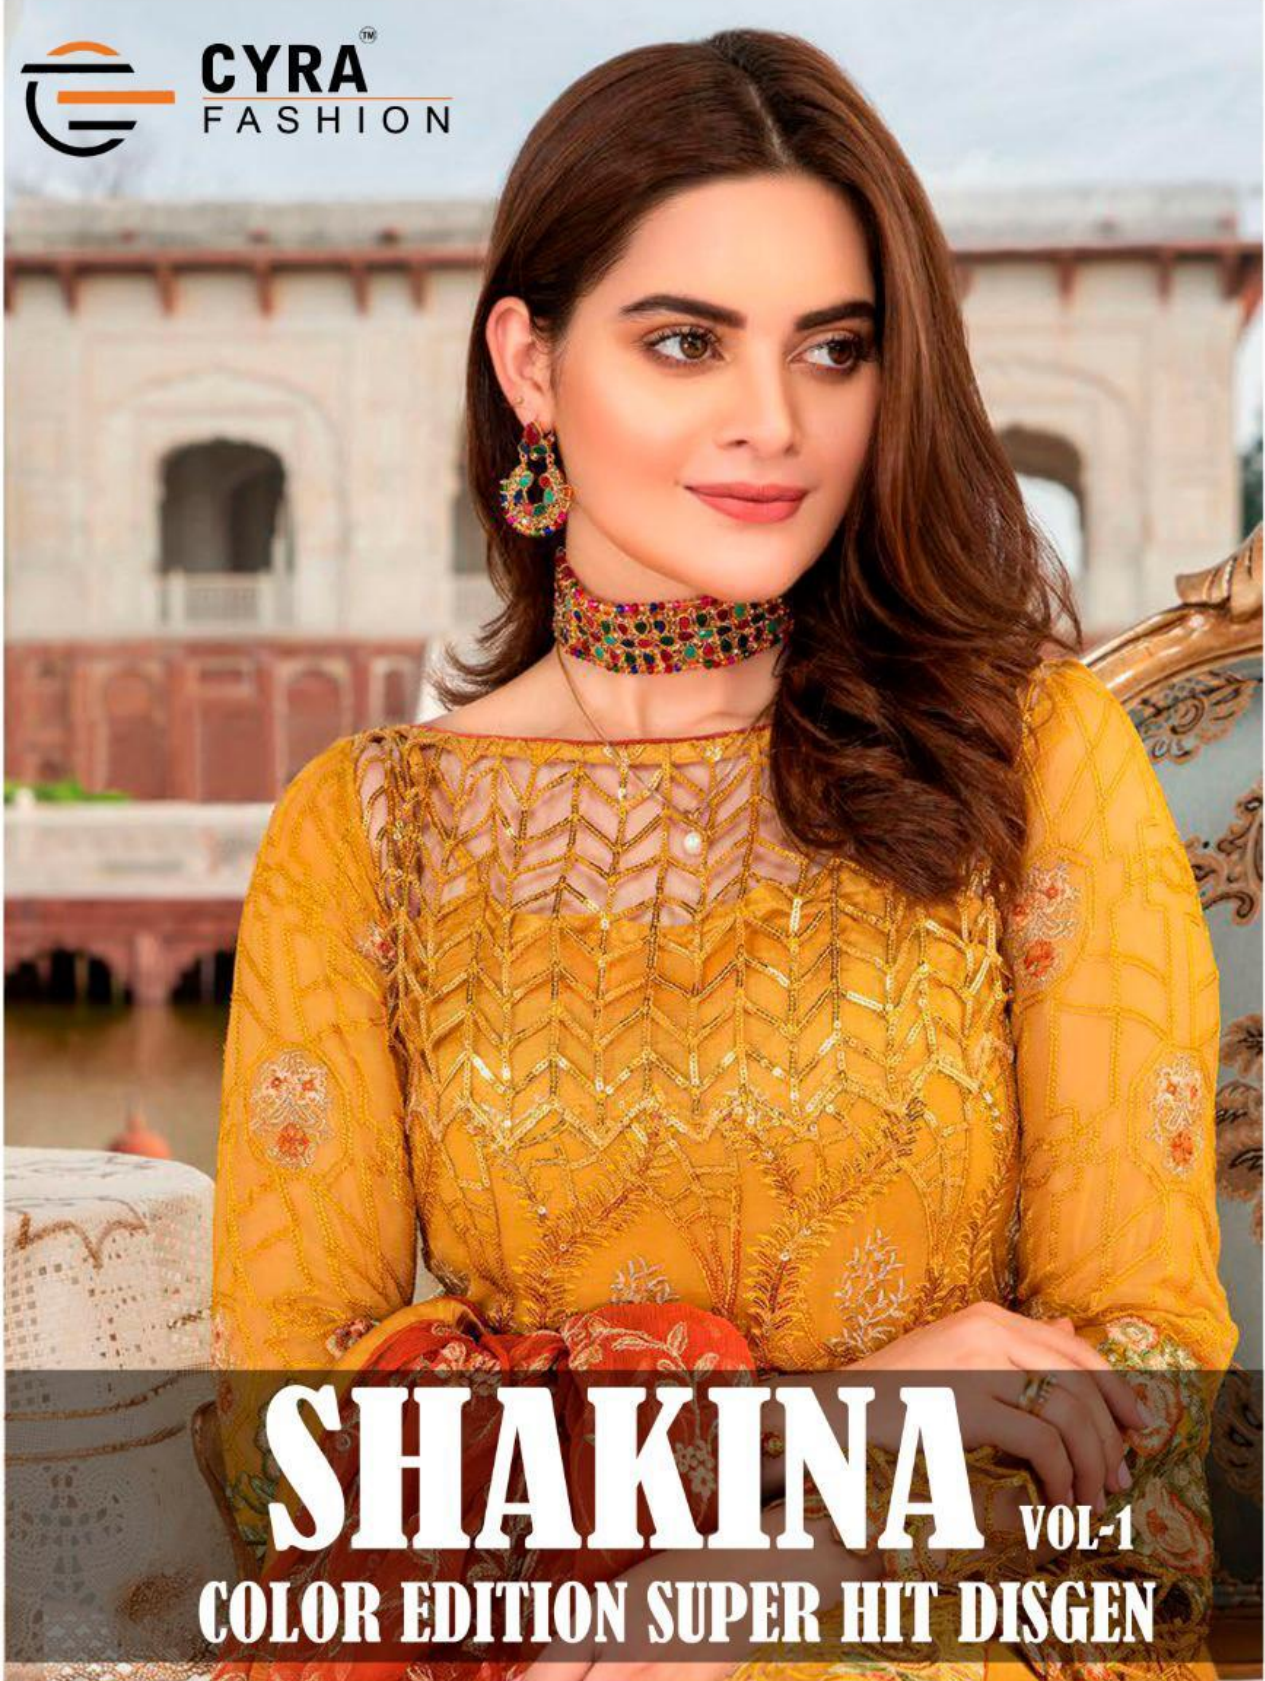

CYRATM
FASHION

SHAKINA VOL-1
COLOR EDITION SUPER HIT DISGEN

CYRA[™]
FASHION

SHAKINA VOL-1
COLOR EDITION SUPER HIT DISGEN

D.No. 14003-B

D.No. 14003-C

CYRATM
FASHION

SHAKINA VOL-1
COLOR EDITION SUPER HIT DISGEN

D.No. 14004-F

D.No. 14003-A

SHAKINA

VOL-1
COLOR EDITION SUPER HIT DISGEN