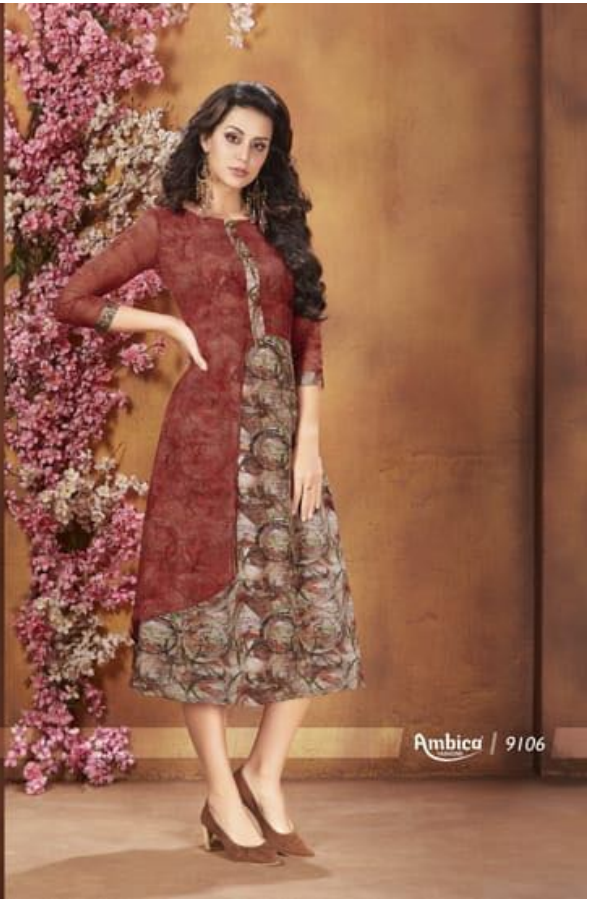

Ambica | 9106