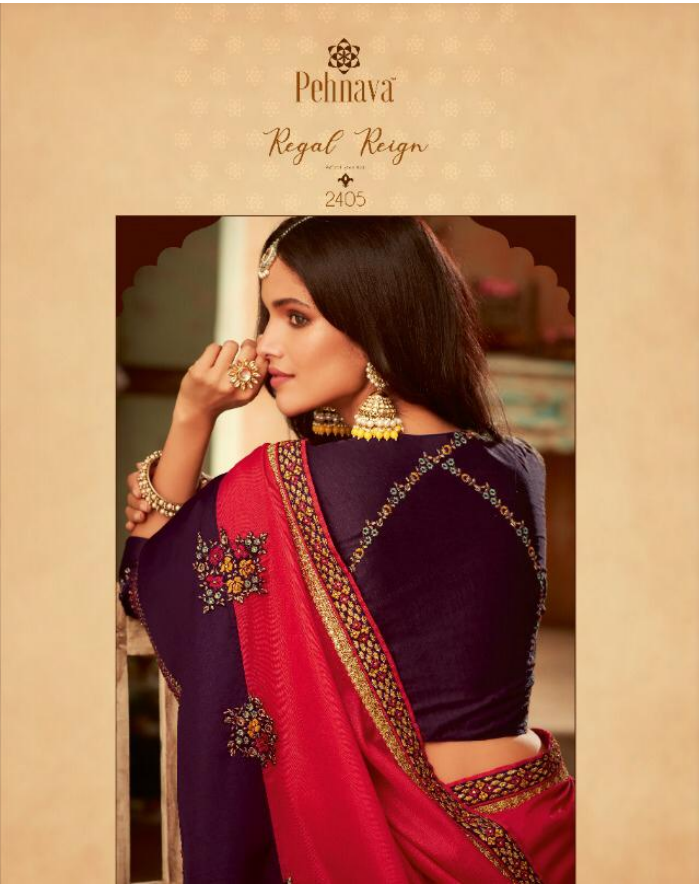

Pehnavā

Regal Reign

2405