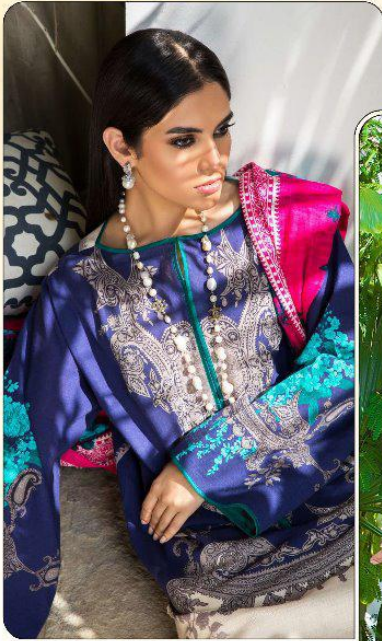

SANA SAFINAZ
MAHAY COLLECTION
Vol-2

5126