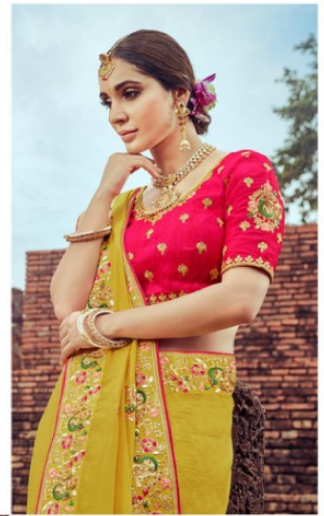

D.No- **AA 1411**

*Traditional*  
**GLAMOUR**

Uplift your beauty  
with perfect blend of  
traditional colors

D.No- AA 1408

*Glaring*  
**MAGIC**

Bring in exclusivity with  
heavy work saree

D.No- AA 1409

Bright  
& BRAZEN

Exhibit the alluring  
designs of spectacular  
saree leaving an impression

D.No- AA 1404

PRICE LIST

D

SR NO.	D.NO.	RATE/PCS
1	D.NO. AA 1404	3910
2	D.NO. AA 1405	3220
3	D.NO. AA 1406	3955
4	D.NO. AA 1407	3955
5	D.NO. AA 1408	3600
6	D.NO. AA 1409	3540
7	D.NO. AA 1410	3600
8	D.NO. AA 1411	3795
9	D.NO. AA 1412	2850
10	D.NO. AA 1413	3495