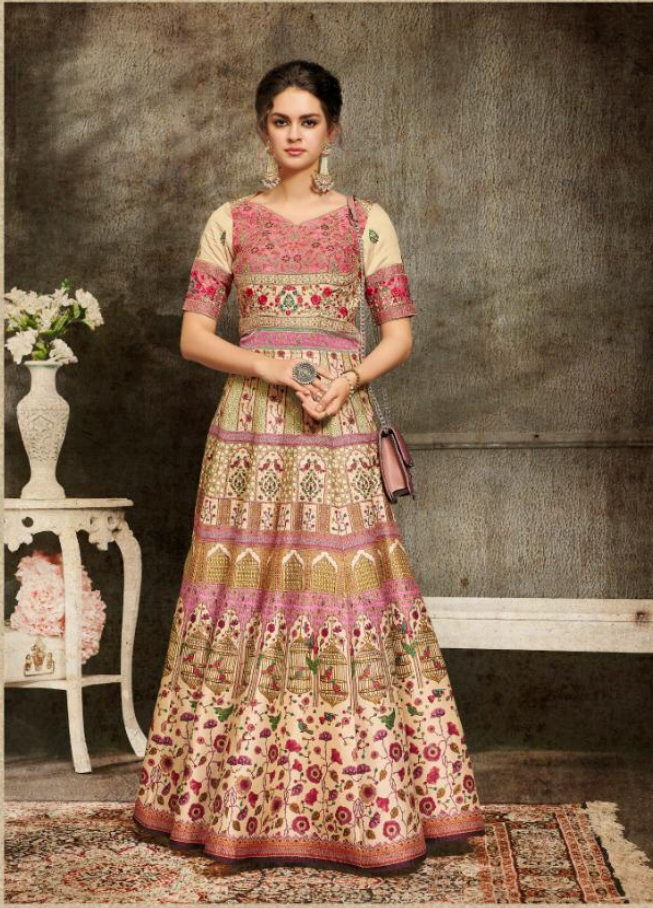

SL-1103

SL-1104