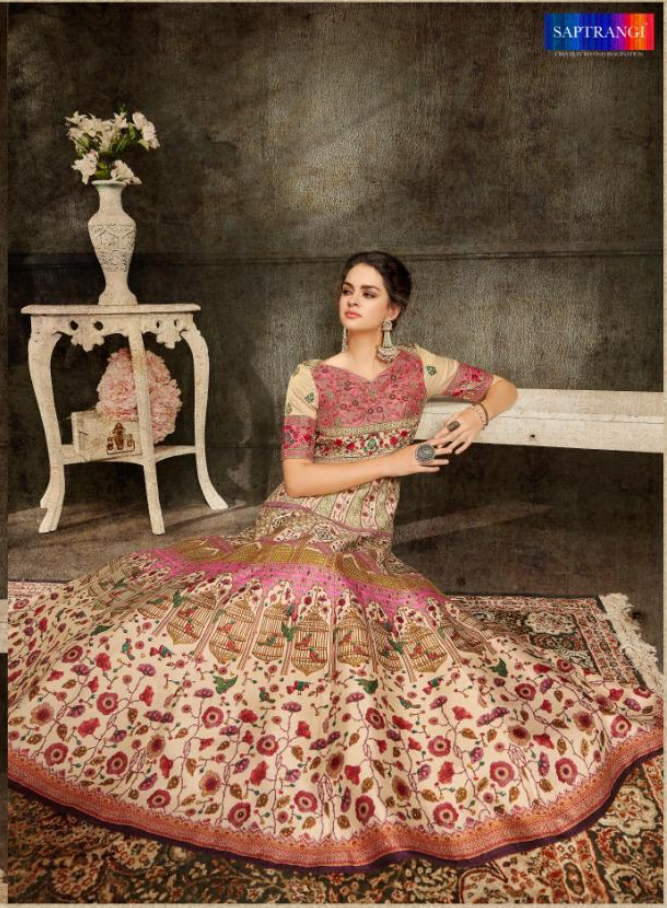

SL-1107

SL-1108