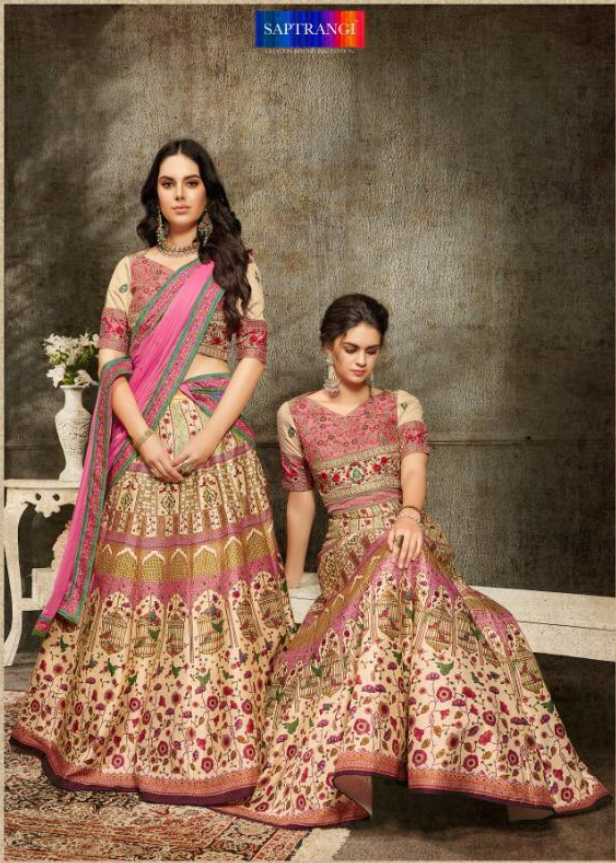

SAPTRANGI

SL-1105