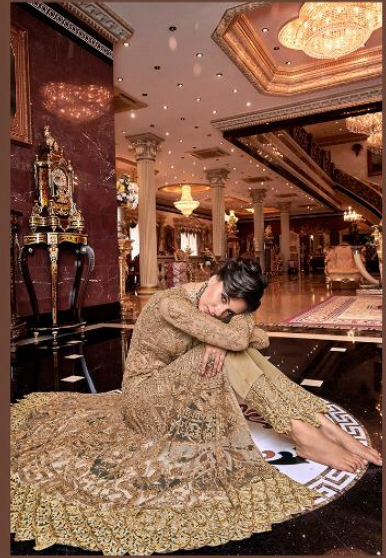

D.NO :- 6311

D.NO :- 6312

VIOLET