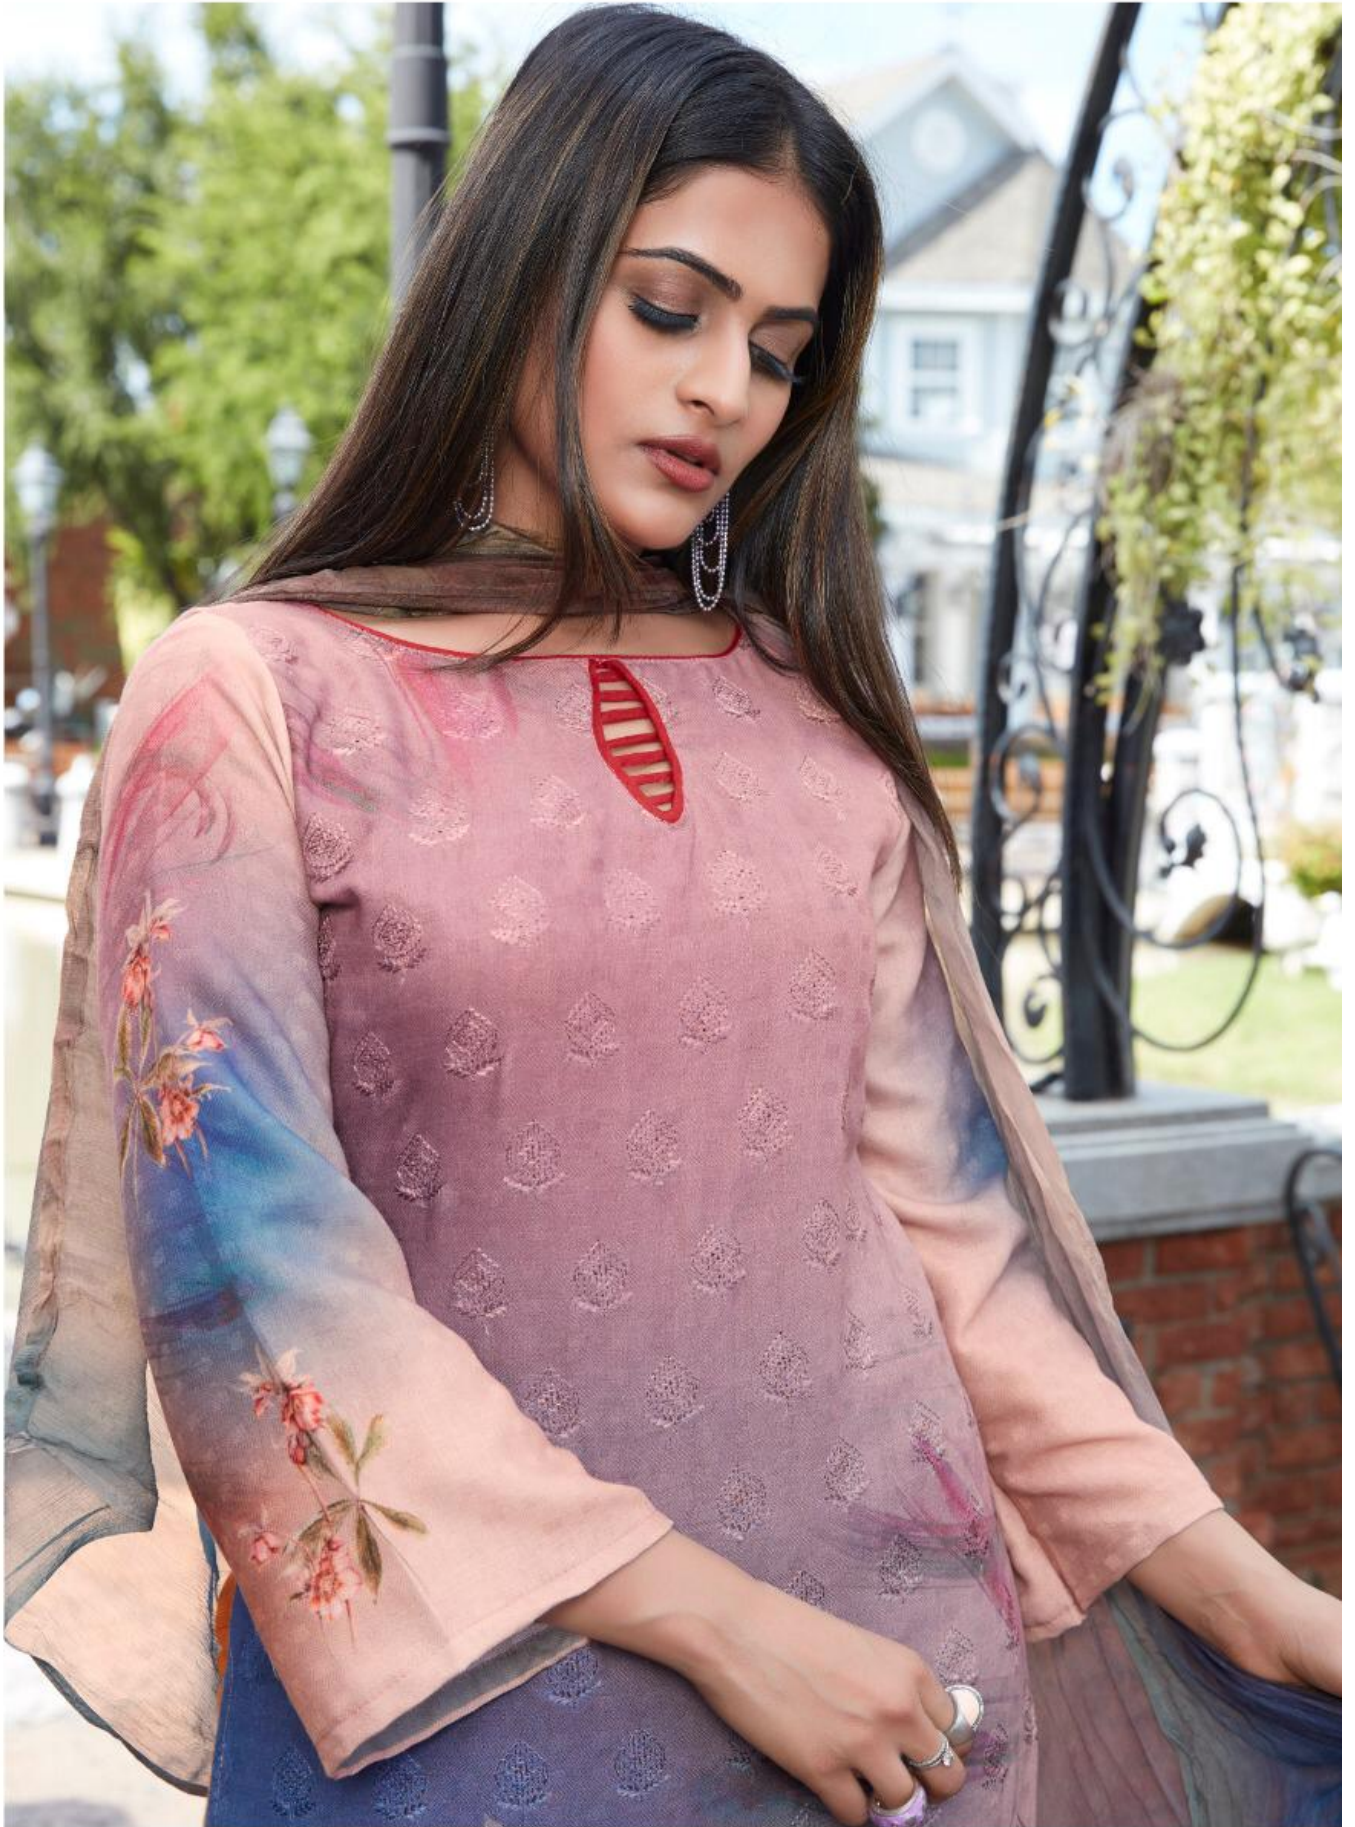

### JASSI - DIGITAL PRINT SALWAR SUITS

DESIGN NO.	CATALOG NAME	PRICE
906	JASSI	925/-
907	JASSI	925/-
908	JASSI	925/-
909	JASSI	925/-
910	JASSI	925/-
911	JASSI	925/-
912	JASSI	925/-
913	JASSI	925/-
Total Pieces : 08		Total Amount : 7400/- (+ gst Extra)

Top : Woollen Pashmina Shifili  
Digital Print

Dupatta : Pure Bemberg Digital  
Print Dupatta

Bottom : Pure Pashmina Dyed

**Bipson**<sup>®</sup>

ਜੱਸੀ

جسی

Jassi

D.No.909