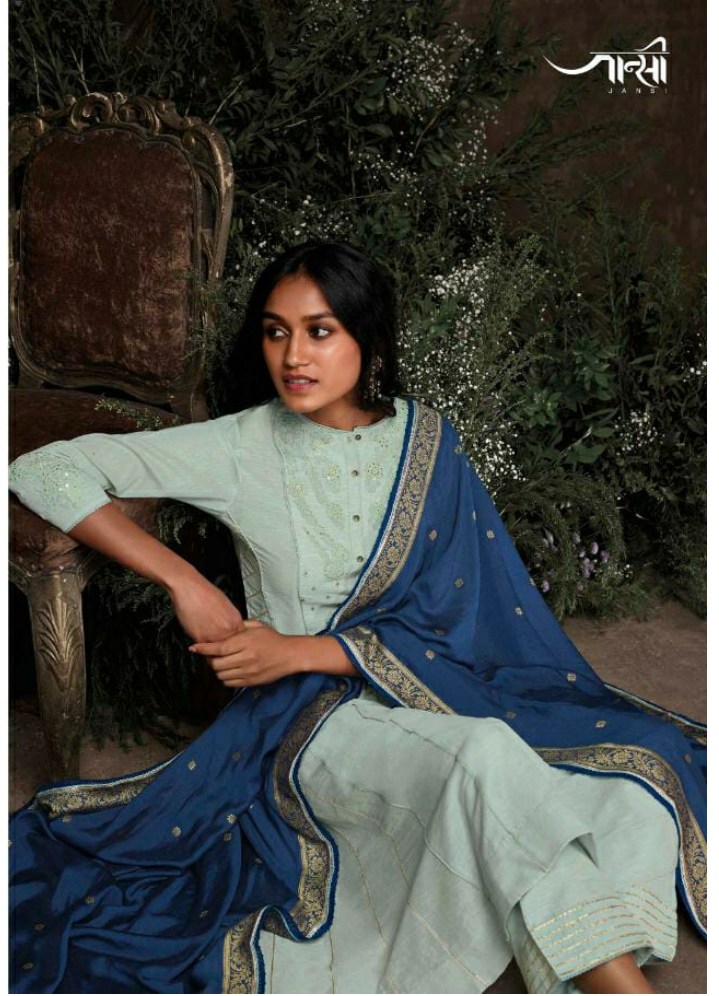

J-14

J-16

جانسی
JANSI

J-14

جاہلی
JAHILI

J-12

J-13

• • • LONG DRESS • • •

DESIGN NO.	PRODUCT NAME	PRICE
J-11	NOORA	2395/-
J-12	NOORA	2395/-
J-13	NOORA	2395/-
J-14	NOORA	2395/-
J-15	NOORA	2395/-
J-16	NOORA	2395/-
TOTAL PCS : 06		TOTAL AMT. : 14370/-

TOP : AARIA SILK

BOTTOM : AARIA SILK