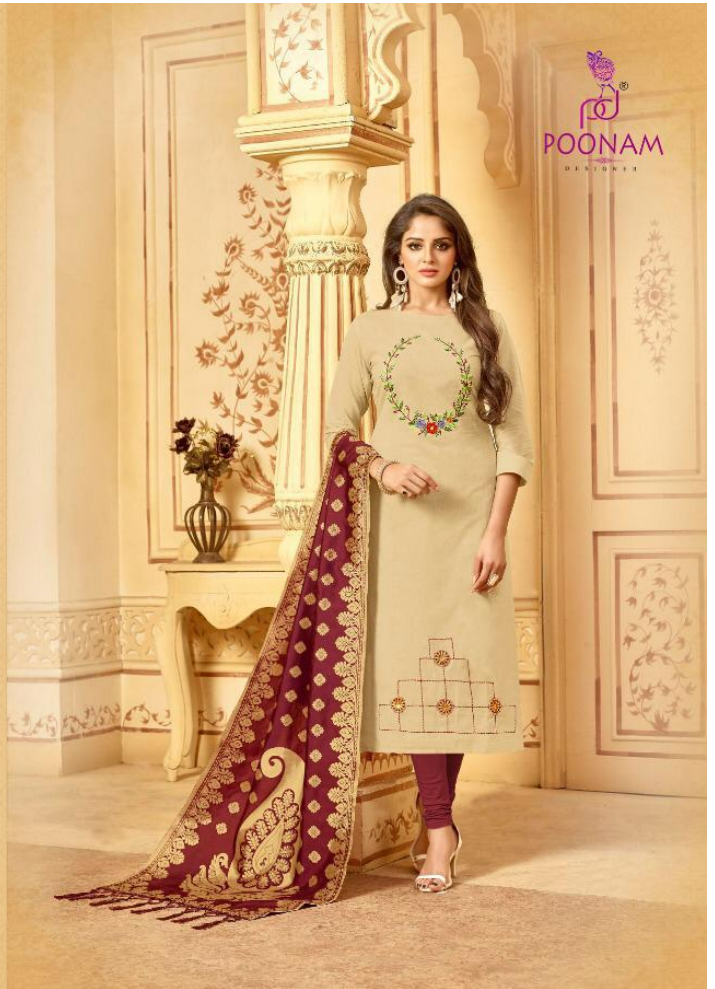

2005

POONAM
DESIGNER