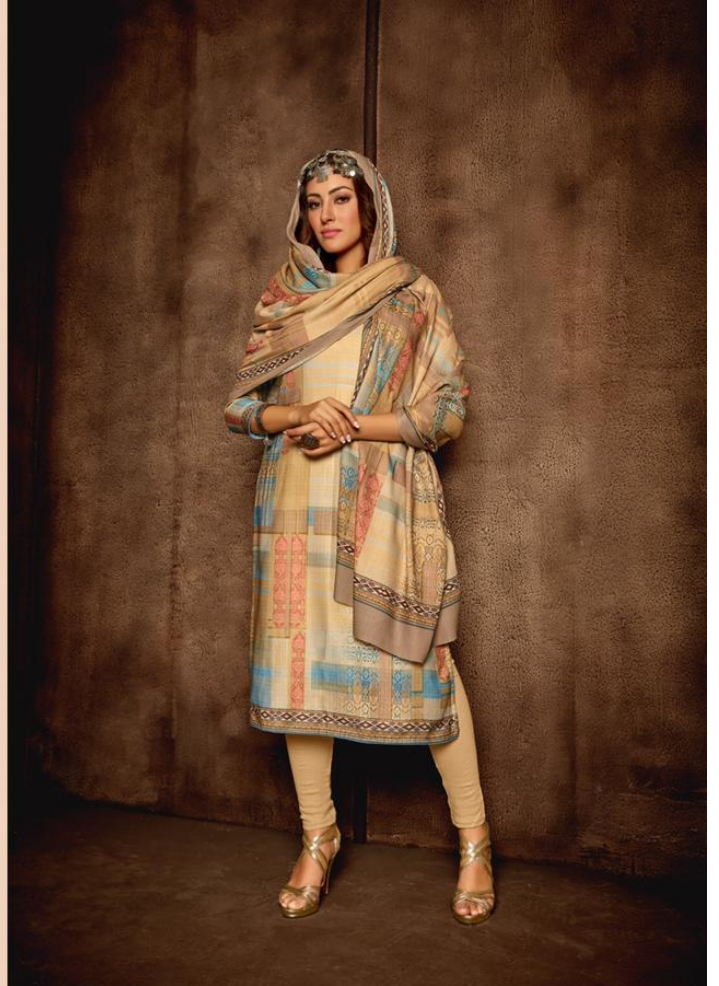

Hrida

Shawl Dupatta

Hrida

Shawl Dupatta

KALKI

D.1005

KALKI

D.1003

KALKI

D.1004

D.1001

TOP

PURE 2.40/20 PASHMINA DIGITAL

BOTTOM

PURE 2.40/20 PASHMINA SOLID

DUPATTA