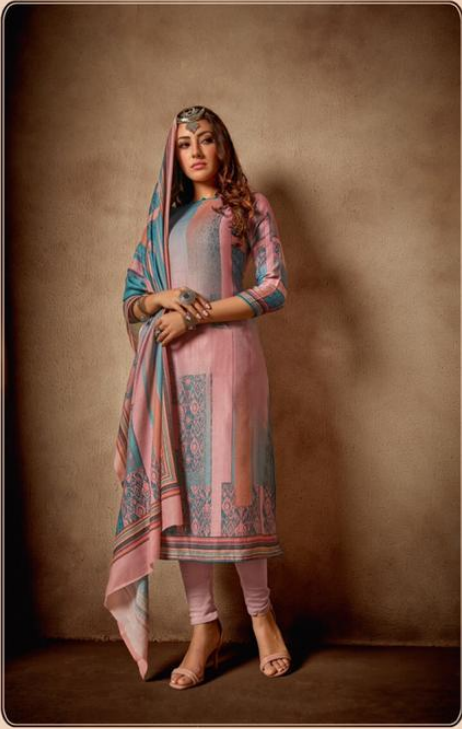

Hrida

Shawl Dupatta

Hrida

Shawl Dupatta

KALKI

D.1005

KALKI

D.1003

KALKI

D.1004

D.1001

TOP

PURE 2.40/20 PASHMINA DIGITAL

BOTTOM

PURE 2.40/20 PASHMINA SOLID

DUPATTA