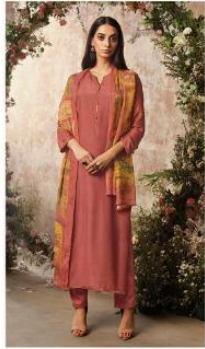

1192

1193

1197

1198

1199

1194

1195

1196

savai

aadhira

CATALOUGE NAME	DESCRIPTION	DESIGN NO.	PRICE
AADHIRA	TOP DYED RAW SILK	1191	1600/-
		1192	1600/-
		1193	1600/-
	BOTTOM DYED COTTON SATIN	1194	1600/-
		1195	1600/-
		1196	1600/-
	DUPATTA PRINTED CHINNON CHIFFON	1197	1600/-
		1198	1600/-
		1199	1600/-