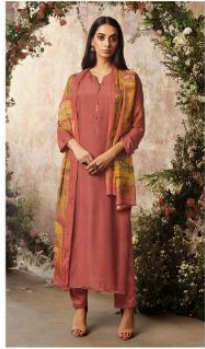

1191

1192

1193

1197

1198

1199

1194

1195

1196

savai

aadhira

CATALOUGE NAME	DESCRIPTION	DESIGN NO.	PRICE
AADHIRA	TOP DYED RAW SILK	1191	1600/-
		1192	1600/-
		1193	1600/-
	BOTTOM DYED COTTON SATIN	1194	1600/-
		1195	1600/-
		1196	1600/-
	DUPATTA PRINTED CHINNON CHIFFON	1197	1600/-
		1198	1600/-
		1199	1600/-