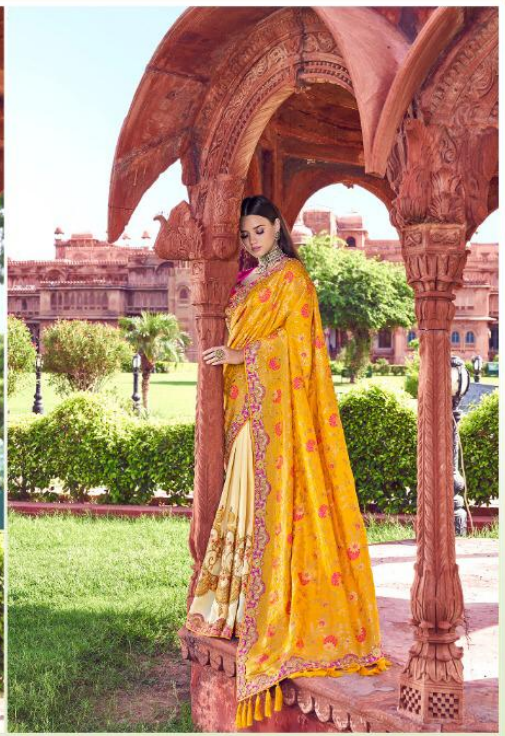

|| Tattva ||

2908

2905

॥ Tattva ॥

2902

|| Tattva ||

2904

|| Tarrang ||

# TATHASTU-2900

DESIGN NO	PRICE
2901	3525/-
2902	4035/-
2903	3805/-
2904	3975/-
2905	3975/-
2906	4035/-
2907	3805/-
2908	3155/-
2909	3525/-
<b>TOTAL</b>	<b>33835/-</b>

|| Tattvacharya ||

|| Tattvaastu™ ||