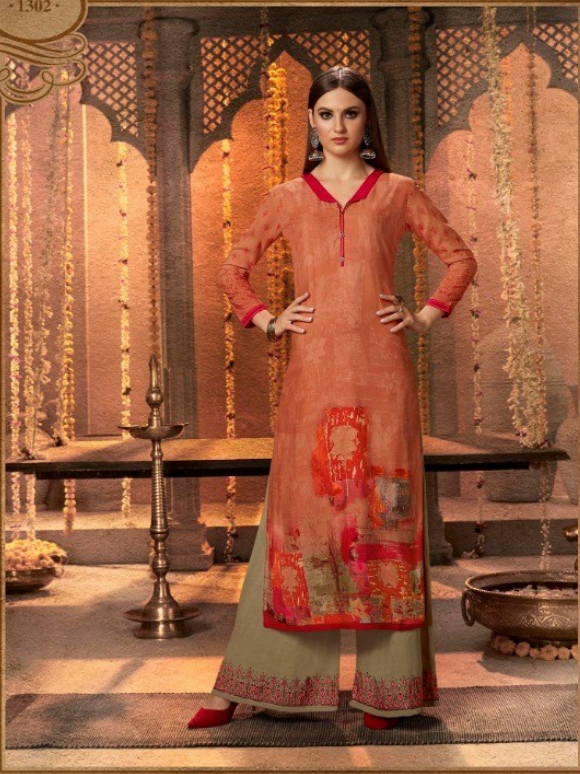

• 1292 •

KAJREETM
Fashion

Chamber VOL-7

CATALOG NAME : **CHAMBOR VOL - 7**

PIECES : **12**

	FABRICS DETAILS
TOP	Rayon Printed
BOTTOM	Rayon Plazzo With Embroidered Work
Size	M-38, L-40, XL-42, XXL-44, 3XL-46