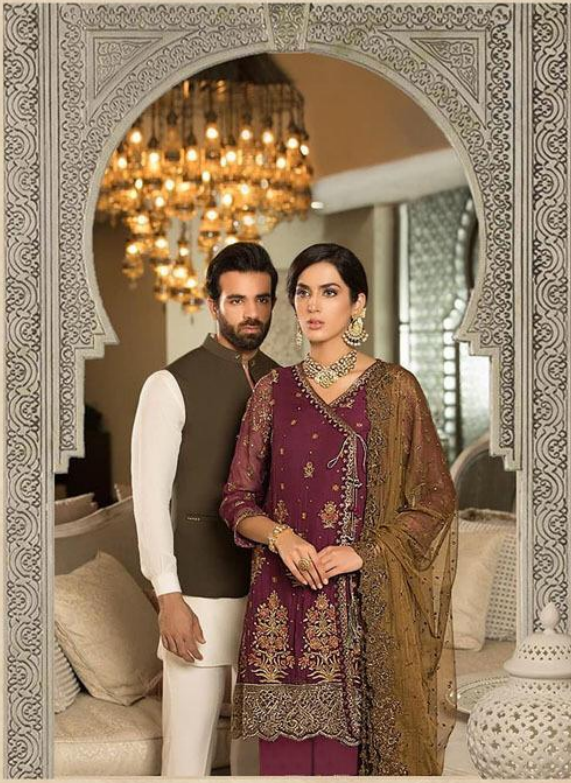

2001

SONO BAR

2004
SONO BAR

D.NO.2001

D.NO.2002

SONO BAR

D.NO.2003

D.NO.2004

SONO BAR

| 2001
SONOBAR

2002
SONO BAR

2003
SONO BAR

PRESENTS OUR NEW CATALOG

SANOBAR

D.NO	TOP	INNER & BOTTOM	DUPATTA
2001	GEORGETTE WITH HEAVY EMBROIDERY	SANTOON	SOFT NET WITH HEAVY EMBROIDERY
2002	GEORGETTE WITH HEAVY EMBROIDERY	SANTOON	SOFT NET WITH HEAVY EMBROIDERY
2003	GEORGETTE WITH HEAVY EMBROIDERY	SANTOON	SOFT NET WITH HEAVY EMBROIDERY
2004	ORGANZA WITH HEAVY EMBROIDERY	SANTOON	SOFT NET WITH HEAVY EMBROIDERY