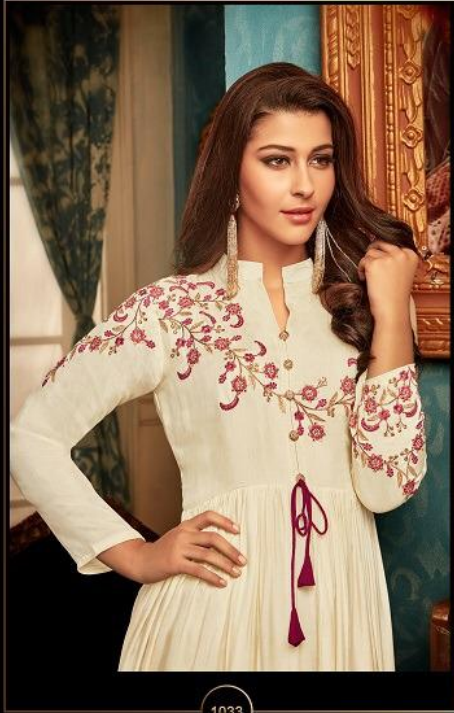

1034

TARRAH
DESIGN

1035

Alinaa vol.- 05

D.NO.	TOP	INNER	DUPATTA	RATE
1033	MASLINE	SANTOON	MASLINE DIGITAL PRINT	1400
1034	MASLINE	SANTOON	MASLINE DIGITAL PRINT	1400
1035	MASLINE	SANTOON	MASLINE DIGITAL PRINT	1400
1036	MASLINE	SANTOON	MASLINE DIGITAL PRINT	1440
1037	MASLINE	SANTOON	MASLINE DIGITAL PRINT	1400
1038	MASLINE	SANTOON	MASLINE DIGITAL PRINT	1570
1039	MASLINE	SANTOON	MASLINE DIGITAL PRINT	1490
1040	SATIN GOERGATE	SANTOON	MASLINE DIGITAL PRINT	1450

1036

1033

TARRAH
FASHION

TARRAH
FASHION

1038

1040

1033

1034