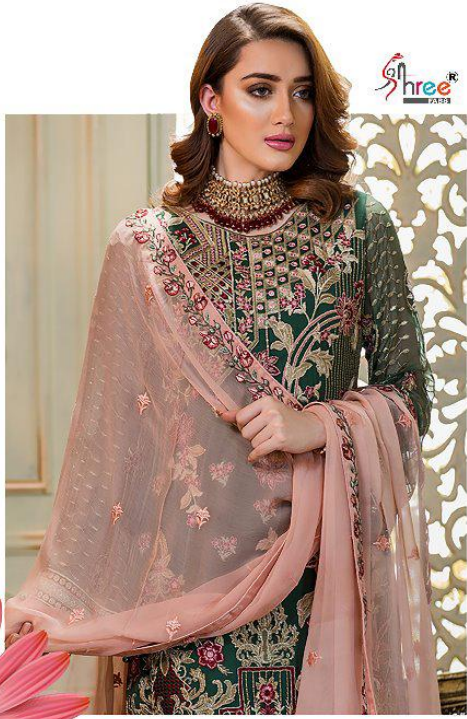

# RAMSHA

Embroidered Collection

Shree®  
FABS

RAMSHA EMBRODRED COLLECTION

TOP FOX JORGET WITH HEAVY  
EMBRODERY

BOTTOM INNER SANTOON

DUPPTA NET NAJMIN EMBRODERD

DES 7

# RAMSHA

Embroidered Collection

8123

8124

8127

**RAMSHA**  
Embroidered Collection

8126

**RAMSHA**  
*Embroidered Collection*

8121

**RAMSHA**  
Embroidered Collection

8125

**RAMSHA**  
*Embroidered Collection*

8123

8124

**RAMSHA**  
Embroidered Collection

Shree  
WASH