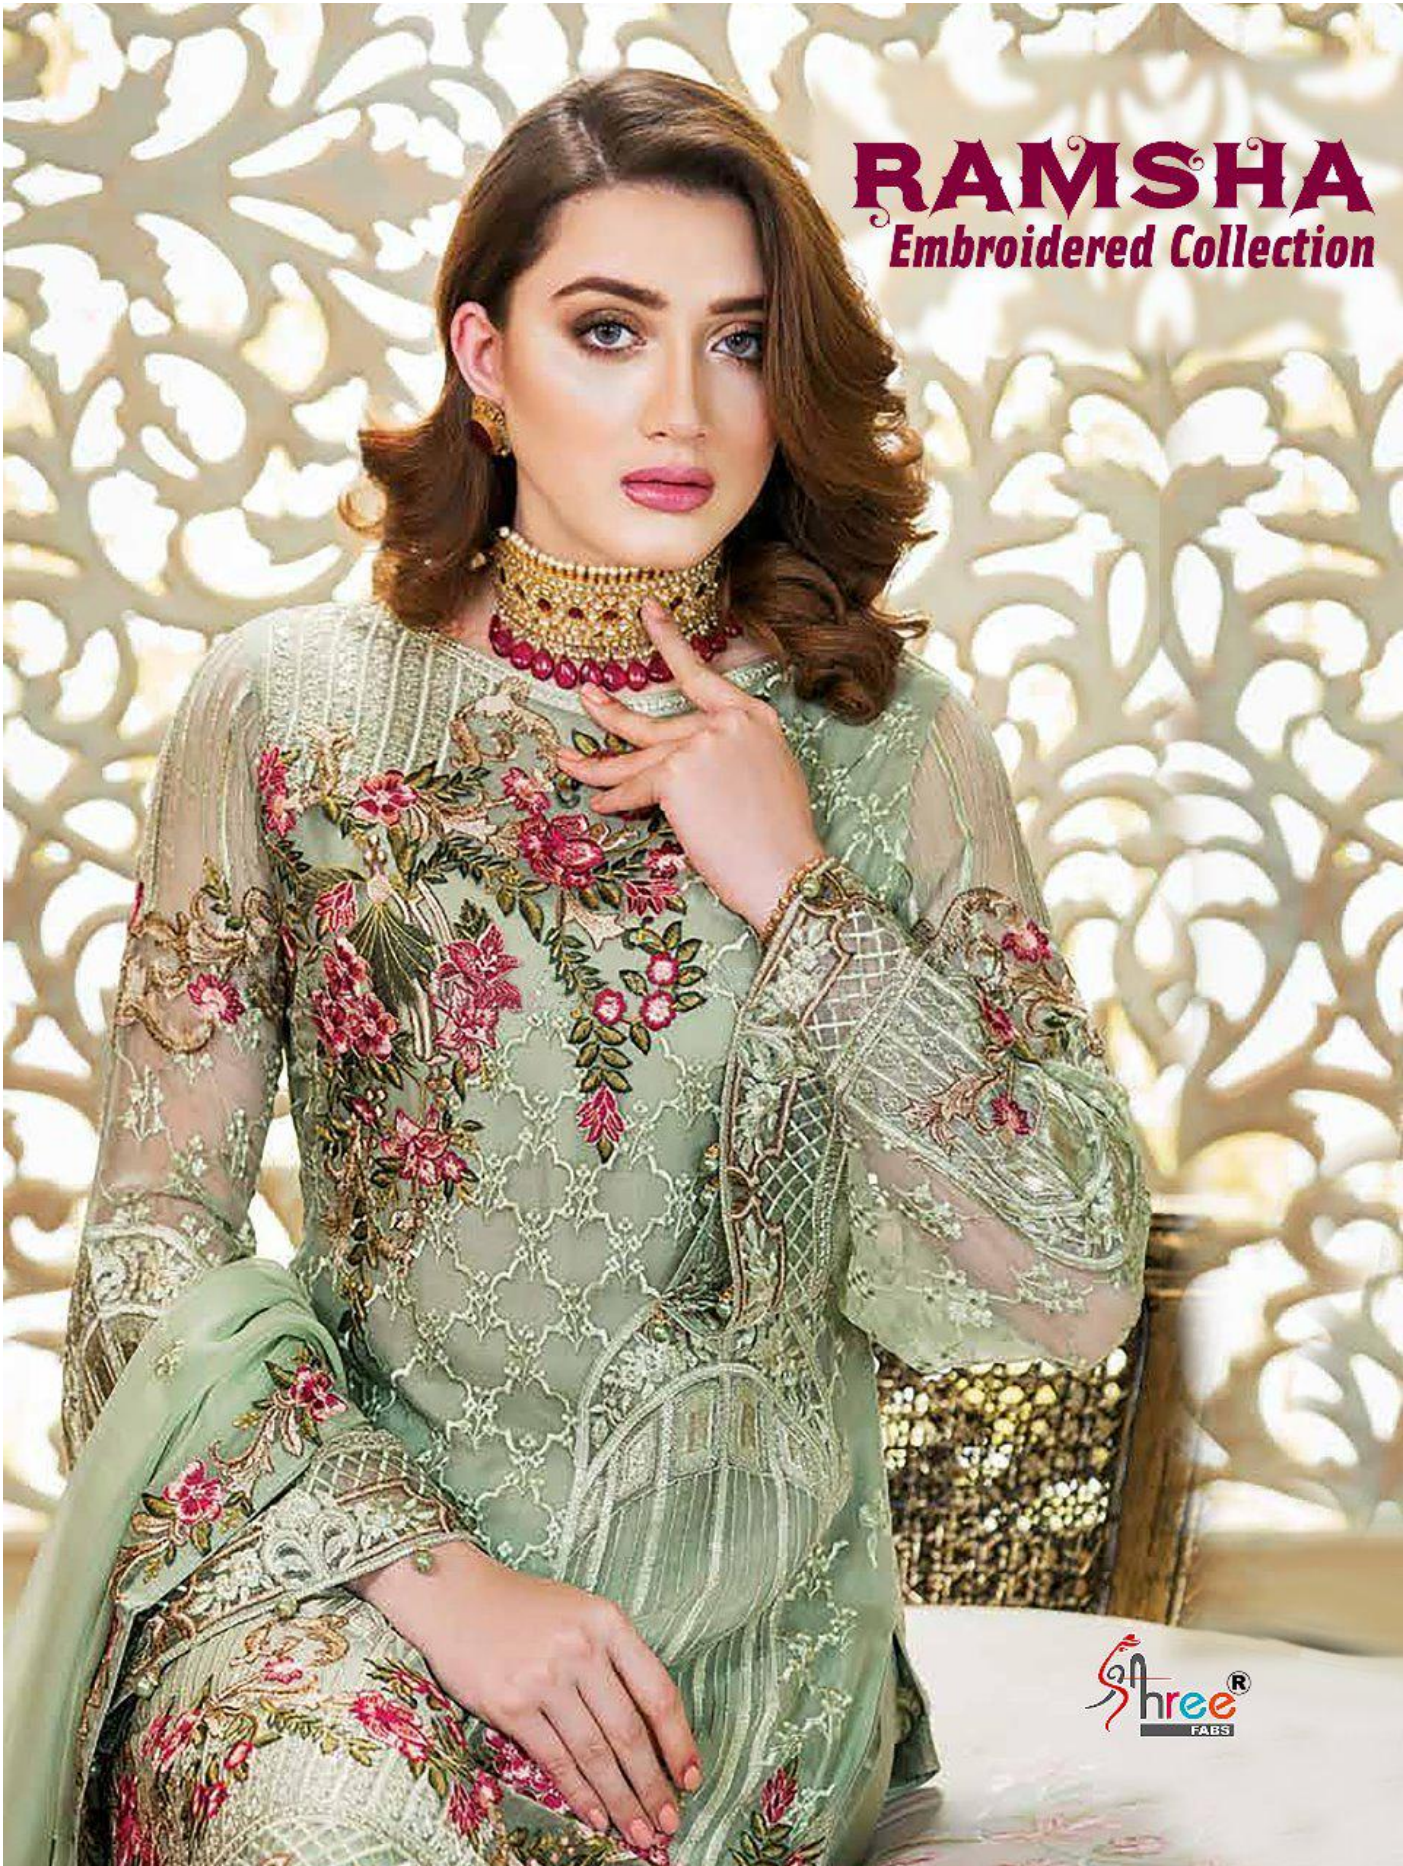

# RAMSHA

Embroidered Collection

Shree®  
FABS

RAMSHA EMBRODRED COLLECTION

TOP FOX JORGET WITH HEAVY  
EMBRODERY

BOTTOM INNER SANTOON

DUPPTA NET NAJMIN EMBRODERD

DES 7