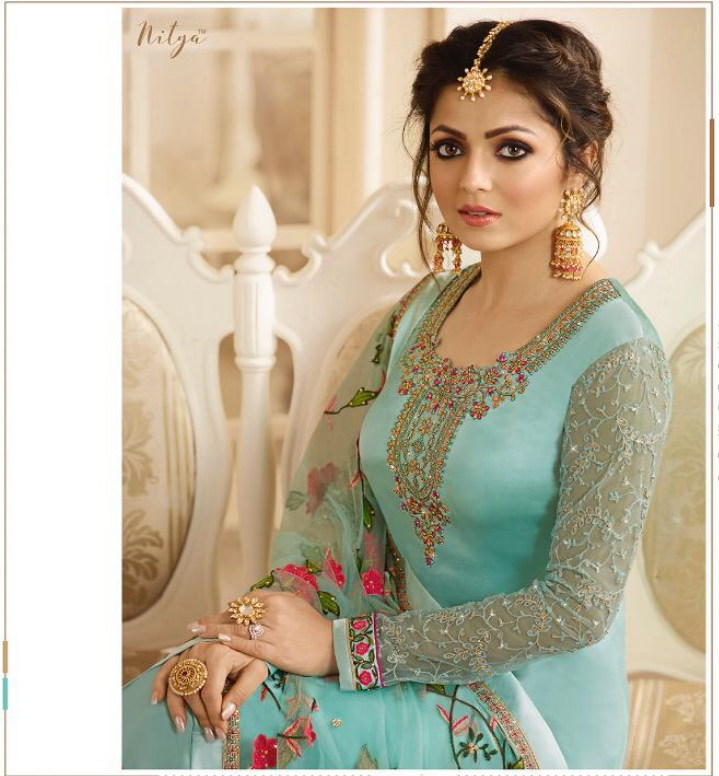

Nitya

dno/3201

P O W E R F U L