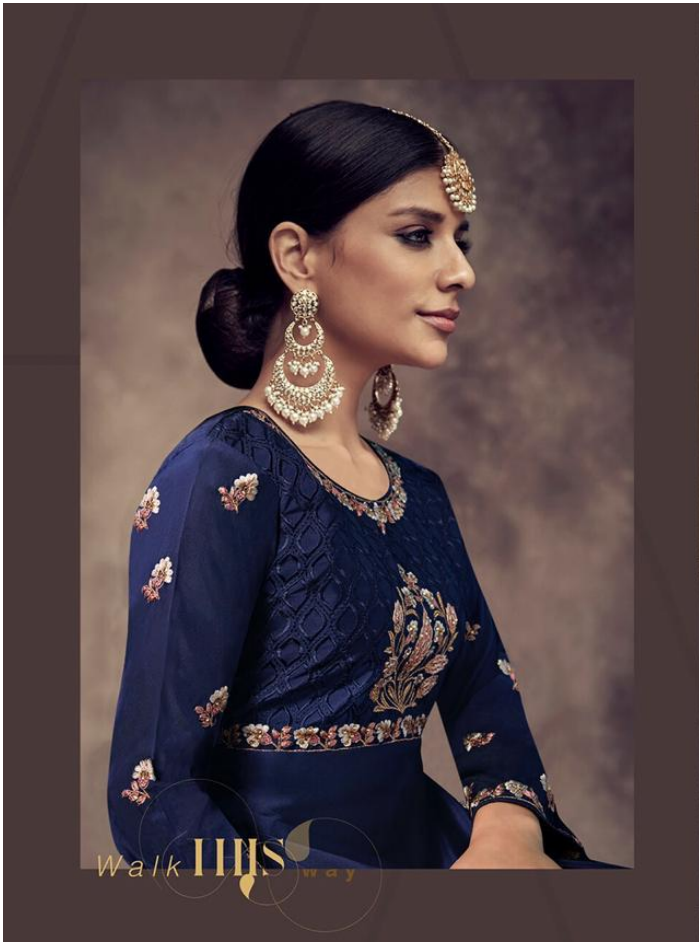

The **LOOK** brighten

D.NO - 1003

SAJAWAT
CREATION

Power **OF** style

D.NO- 1005

The EXOTIC effect

D.NO. - 1005

SAJAWAT
CREATION