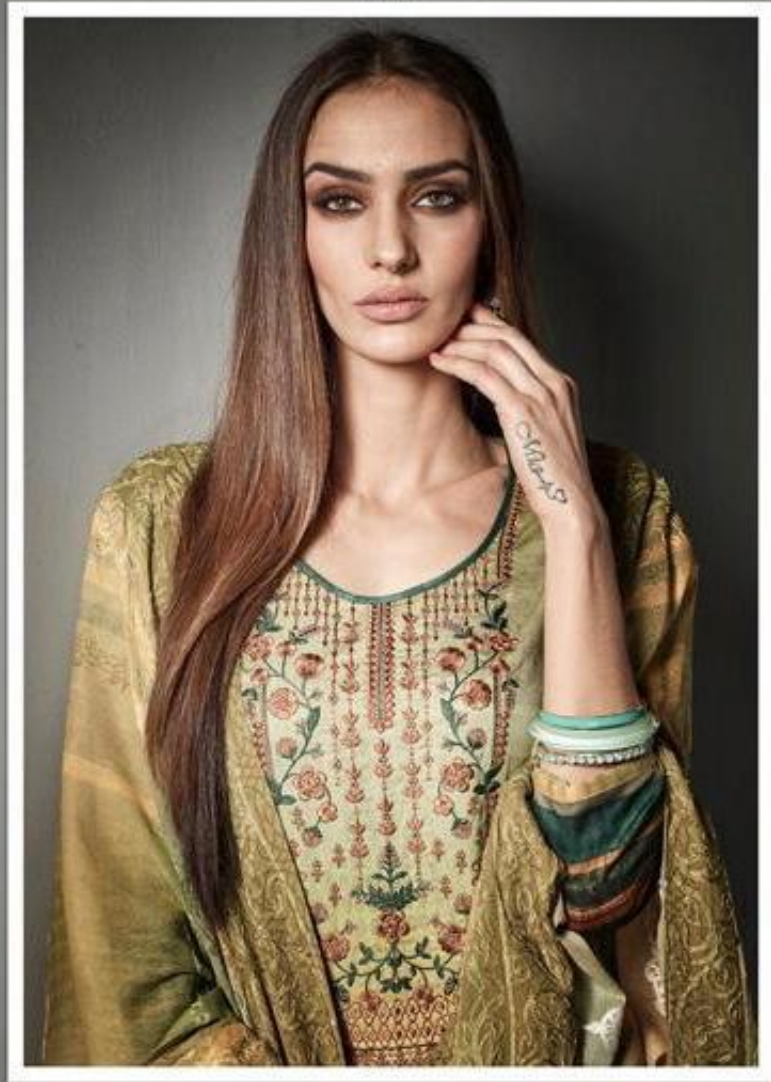

RELSSA
FABRICS

RELSSA[®]
FABRICS

SUHANI

STYLE.NO:-4002

RELISSA
FABRICS

STYLE.NO:-4001

STYLE.NO:-4001

STYLE.NO:-4002

STYLE.NO:-4003

STYLE.NO:-4004

STYLE.NO:-4005

STYLE.NO:-4006

SUHANI

RATE:1595 /-

TOP

COTTON SATIN