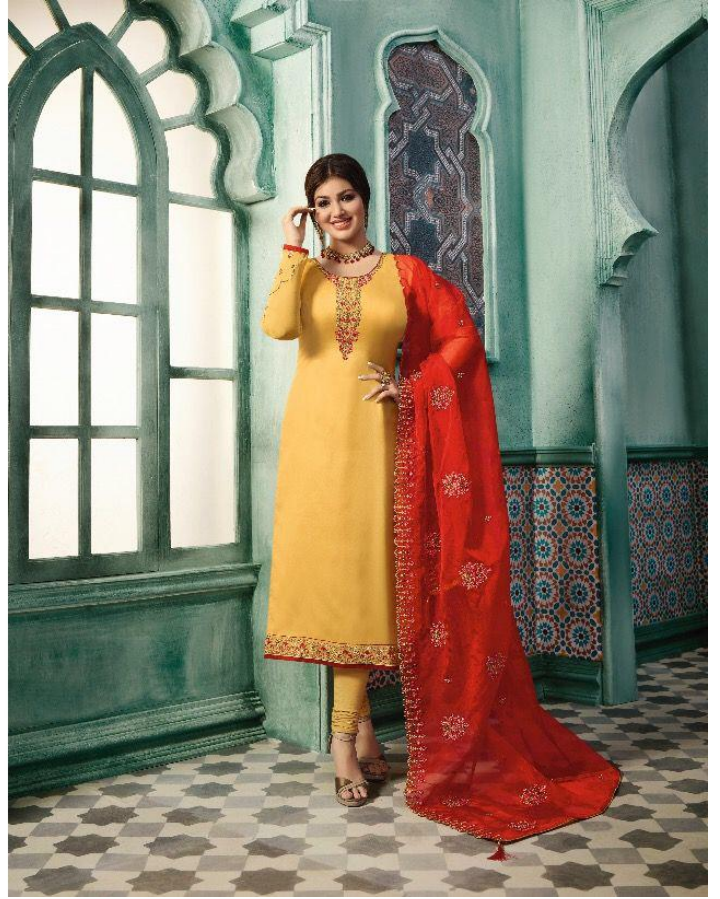

fiona®

AYESHA
ORGANZA SILK HEAVY DUPATTA
VOL-2

fiona

22314

fiona

fiona

22312

fiona

fiona
AYESHA
ORANZA SILK HEAVY DUPATTA
VOL 2

D. No.	PRODUCT NAME	RATE
22311	AYESHA VOL-2	1675
22312	AYESHA VOL-2	1675
22313	AYESHA VOL-2	1675
22314	AYESHA VOL-2	1675
22315	AYESHA VOL-2	1675
22316	AYESHA VOL-2	1675
22317	AYESHA VOL-2	1675

TOP	SATIN GORGETTE
INNER BOTTOM	DULL SANTOON
DUPPATA	ORGANZA SILK HEAVY DUPATTA

fiona®

AYESHA
ORGANZA SILK HEAVY DUPATTA
VOL-2

fiona®

AYESHA
ORGANZA SILK HEAVY DUPATTA
VOL-2