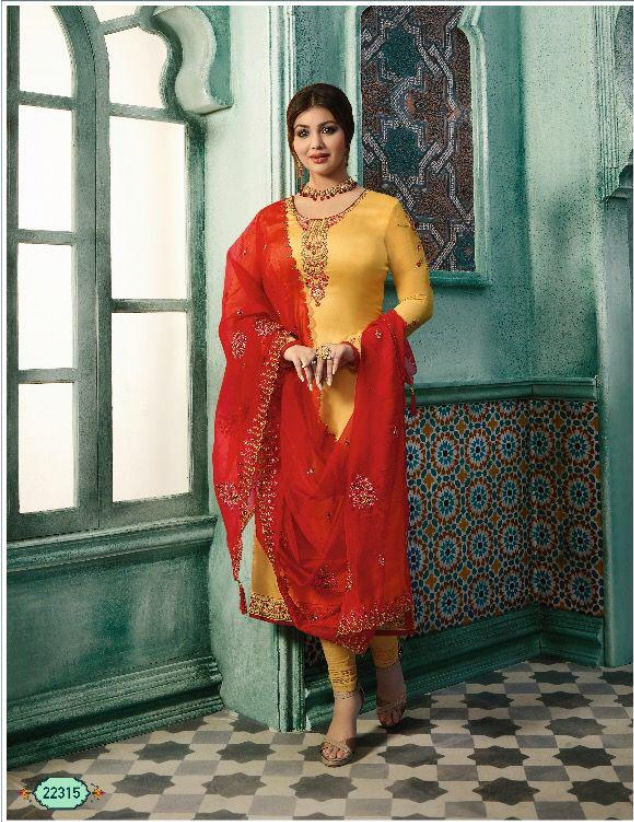

fiona®

AYESHA
ORGANZA SILK HEAVY DUPATTA
VOL-2

fiona

22314

fiona

fiona

22312

fiona

fiona
AYESHA
ORANZA SILK HEAVY DUPATTA
VOL 2

D. No.	PRODUCT NAME	RATE
22311	AYESHA VOL-2	1675
22312	AYESHA VOL-2	1675
22313	AYESHA VOL-2	1675
22314	AYESHA VOL-2	1675
22315	AYESHA VOL-2	1675
22316	AYESHA VOL-2	1675
22317	AYESHA VOL-2	1675

TOP	SATIN GORGETTE
INNER BOTTOM	DULL SANTOON
DUPPATA	ORGANZA SILK HEAVY DUPATTA

fiona®

AYESHA
ORGANZA SILK HEAVY DUPATTA
VOL-2

fiona

fiona®

AYESHA
ORGANZA SILK HEAVY DUPATTA
VOL-2