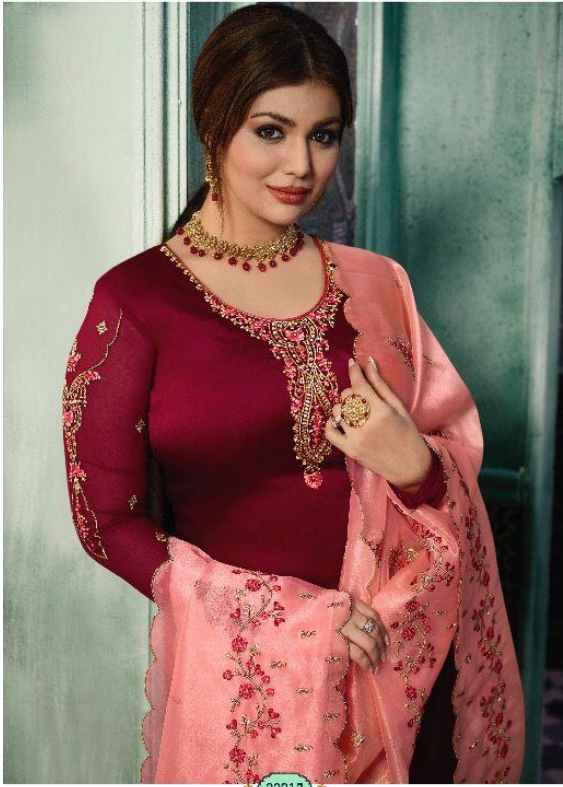

fiona®

AYESHA
ORGANZA SILK HEAVY DUPATTA
VOL-2

fiona

22314

fiona

fiona

22312

fiona

22316

22311

22312

22313

22314

22315

22316

22317

fiona
AYESHA
ORANZA SILK HEAVY DUPATTA
VOL 2

D. No.	PRODUCT NAME	RATE
22311	AYESHA VOL-2	1675
22312	AYESHA VOL-2	1675
22313	AYESHA VOL-2	1675
22314	AYESHA VOL-2	1675
22315	AYESHA VOL-2	1675
22316	AYESHA VOL-2	1675
22317	AYESHA VOL-2	1675

TOP	SATIN GORGETTE
INNER BOTTOM	DULL SANTOON
DUPPATA	ORGANZA SILK HEAVY DUPATTA

fiona®

AYESHA
ORGANZA SILK HEAVY DUPATTA
VOL-2

fiona

fiona®

AYESHA
ORGANZA SILK HEAVY DUPATTA
VOL-2