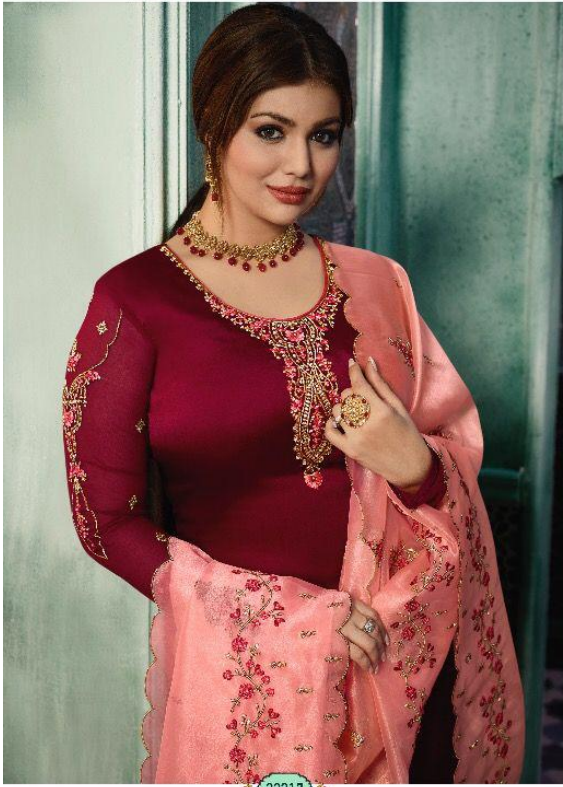

fiona®

AYESHA
ORGANZA SILK HEAVY DUPATTA
VOL-2

fiona

22314

fiona

fiona

22312

fiona

22316

22311

22312

22313

22314

22315

22316

22317

fiona
AYESHA
ORANZA SILK HEAVY DUPATTA
VOL 2

D. No.	PRODUCT NAME	RATE
22311	AYESHA VOL-2	1675
22312	AYESHA VOL-2	1675
22313	AYESHA VOL-2	1675
22314	AYESHA VOL-2	1675
22315	AYESHA VOL-2	1675
22316	AYESHA VOL-2	1675
22317	AYESHA VOL-2	1675

TOP	SATIN GORGETTE
INNER BOTTOM	DULL SANTOON
DUPPATA	ORGANZA SILK HEAVY DUPATTA

fiona®

AYESHA
ORGANZA SILK HEAVY DUPATTA
VOL-2

fiona®

AYESHA
ORGANZA SILK HEAVY DUPATTA
VOL-2