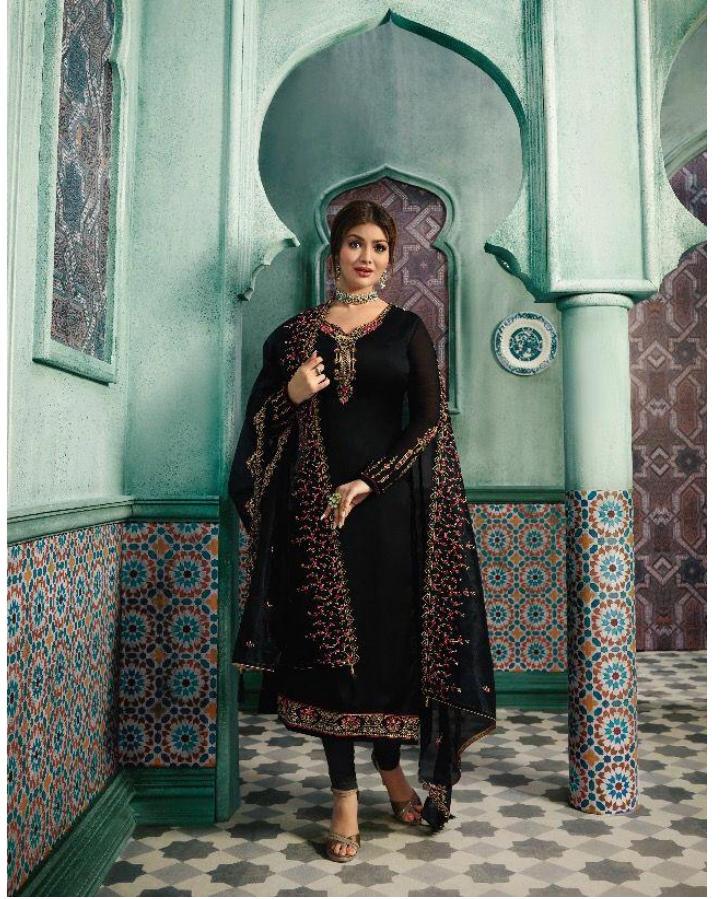

fiona®

AYESHA
ORGANZA SILK HEAVY DUPATTA
VOL-2

fiona

22314

fiona

fiona

22312

fiona

fiona
AYESHA
ORANZA SILK HEAVY DUPATTA
VOL 2

D. No.	PRODUCT NAME	RATE
22311	AYESHA VOL-2	1675
22312	AYESHA VOL-2	1675
22313	AYESHA VOL-2	1675
22314	AYESHA VOL-2	1675
22315	AYESHA VOL-2	1675
22316	AYESHA VOL-2	1675
22317	AYESHA VOL-2	1675

TOP	SATIN GORGETTE
INNER BOTTOM	DULL SANTOON
DUPPATA	ORGANZA SILK HEAVY DUPATTA

fiona®

AYESHA
ORGANZA SILK HEAVY DUPATTA
VOL-2

fiona

fiona®

AYESHA
ORGANZA SILK HEAVY DUPATTA
VOL-2