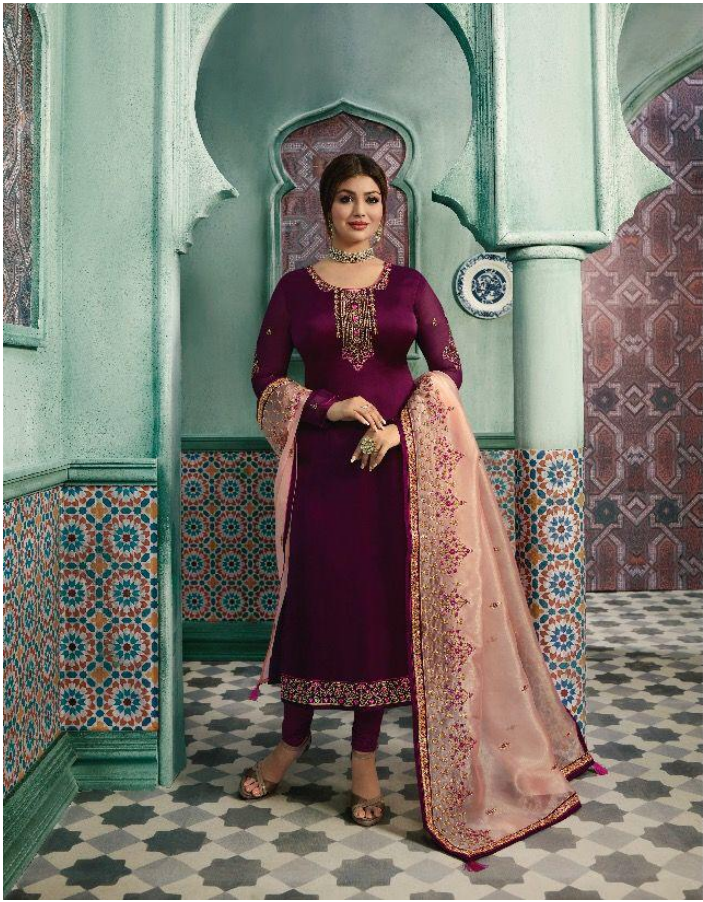

fiona®

AYESHA
ORGANZA SILK HEAVY DUPATTA
VOL-2

fiona

22314

fiona

fiona

22312

fiona

fiona
AYESHA
ORANZA SILK HEAVY DUPATTA
VOL 2

D. No.	PRODUCT NAME	RATE
22311	AYESHA VOL-2	1675
22312	AYESHA VOL-2	1675
22313	AYESHA VOL-2	1675
22314	AYESHA VOL-2	1675
22315	AYESHA VOL-2	1675
22316	AYESHA VOL-2	1675
22317	AYESHA VOL-2	1675

TOP	SATIN GORGETTE
INNER BOTTOM	DULL SANTOON
DUPPATA	ORGANZA SILK HEAVY DUPATTA

fiona®

AYESHA
ORGANZA SILK HEAVY DUPATTA
VOL-2

fiona

fiona®

AYESHA
ORGANZA SILK HEAVY DUPATTA
VOL-2