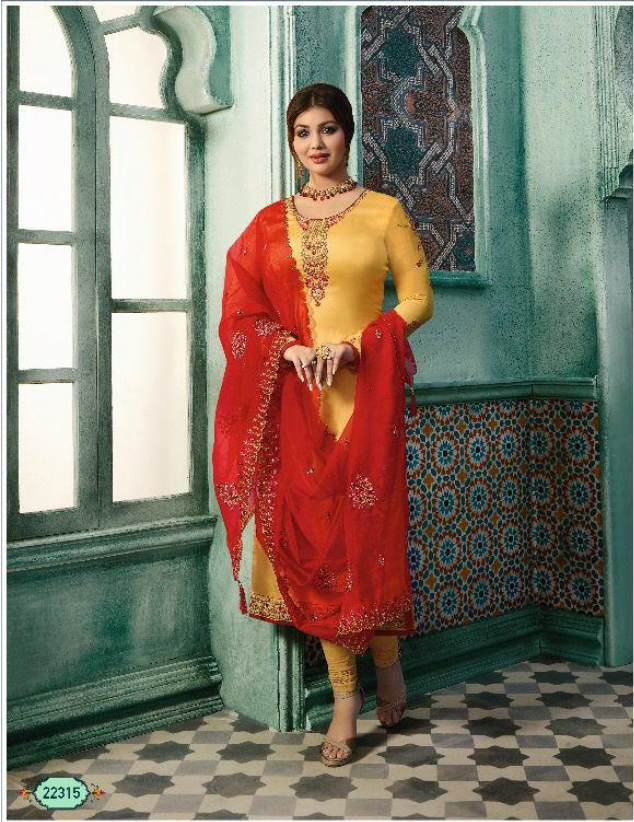

fiona®

AYESHA
ORGANZA SILK HEAVY DUPATTA
VOL-2

fiona

22314

fiona

fiona

22312

fiona

fiona
AYESHA
ORANZA SILK HEAVY DUPATTA
VOL 2

D. No.	PRODUCT NAME	RATE
22311	AYESHA VOL-2	1675
22312	AYESHA VOL-2	1675
22313	AYESHA VOL-2	1675
22314	AYESHA VOL-2	1675
22315	AYESHA VOL-2	1675
22316	AYESHA VOL-2	1675
22317	AYESHA VOL-2	1675

TOP	SATIN GORGETTE
INNER BOTTOM	DULL SANTOON
DUPPATA	ORGANZA SILK HEAVY DUPATTA

fiona®

AYESHA
ORGANZA SILK HEAVY DUPATTA
VOL-2

fiona®

AYESHA
ORGANZA SILK HEAVY DUPATTA
VOL-2