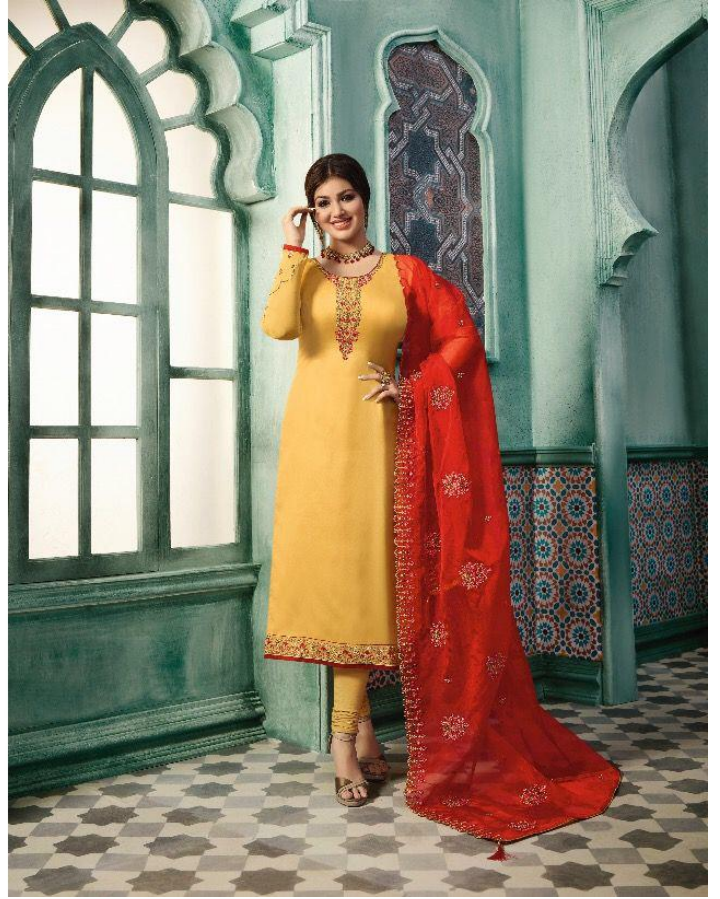

fiona®

AYESHA
ORGANZA SILK HEAVY DUPATTA
VOL-2

fiona

22314

fiona

fiona

22312

fiona

fiona
AYESHA
ORANZA SILK HEAVY DUPATTA
VOL 2

D. No.	PRODUCT NAME	RATE
22311	AYESHA VOL-2	1675
22312	AYESHA VOL-2	1675
22313	AYESHA VOL-2	1675
22314	AYESHA VOL-2	1675
22315	AYESHA VOL-2	1675
22316	AYESHA VOL-2	1675
22317	AYESHA VOL-2	1675

TOP	SATIN GORGETTE
INNER BOTTOM	DULL SANTOON
DUPPATA	ORGANZA SILK HEAVY DUPATTA

fiona®

AYESHA
ORGANZA SILK HEAVY DUPATTA
VOL-2

fiona

fiona®

AYESHA
ORGANZA SILK HEAVY DUPATTA
VOL-2