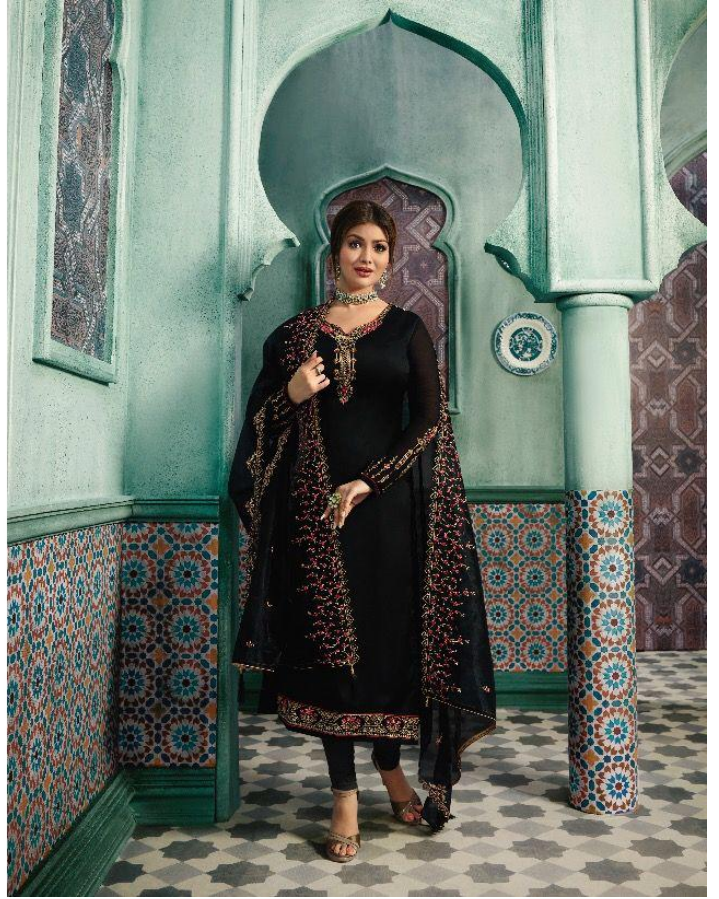

fiona®

AYESHA
ORGANZA SILK HEAVY DUPATTA
VOL-2

fiona

22314

fiona

fiona

22312

fiona

fiona
AYESHA
ORANZA SILK HEAVY DUPATTA
VOL 2

D. No.	PRODUCT NAME	RATE
22311	AYESHA VOL-2	1675
22312	AYESHA VOL-2	1675
22313	AYESHA VOL-2	1675
22314	AYESHA VOL-2	1675
22315	AYESHA VOL-2	1675
22316	AYESHA VOL-2	1675
22317	AYESHA VOL-2	1675

TOP	SATIN GORGETTE
INNER BOTTOM	DULL SANTOON
DUPPATA	ORGANZA SILK HEAVY DUPATTA

fiona®

AYESHA
ORGANZA SILK HEAVY DUPATTA
VOL-2

fiona®

AYESHA
ORGANZA SILK HEAVY DUPATTA
VOL-2