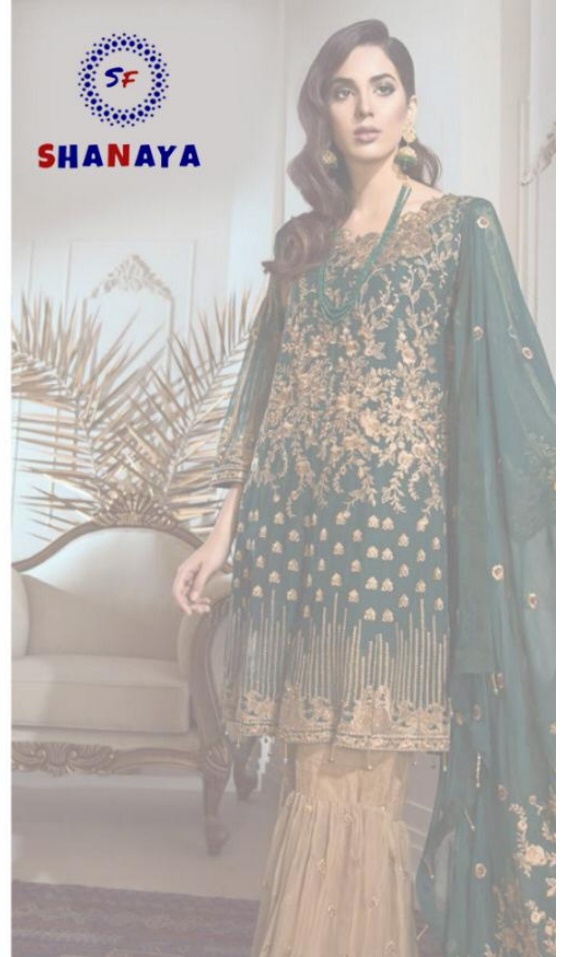

D.NO:404

D.NO:402

D.NO:405

D.NO:403

D.NO:406

Rose
Festive COLLECTION

SHANAYA

D.NO	TOP	INNER	BOTTOM	DUPATTA
401	GEORGETTE	SANTOON	SANTOON	NAZMEEN HEAVY WORK
402	GEORGETTE	SANTOON	SANTOON + NET WORK	NAZMEEN HEAVY WORK
403	GEORGETTE	SANTOON	SANTOON	NAZMEEN HEAVY WORK
404	GEORGETTE	SANTOON	SANTOON	NAZMEEN HEAVY WORK
405	GEORGETTE	SANTOON	SANTOON + GEORGETTE WORK	NAZMEEN HEAVY WORK
406	GEORGETTE	SANTOON	SANTOON	NET HEAVY WORK