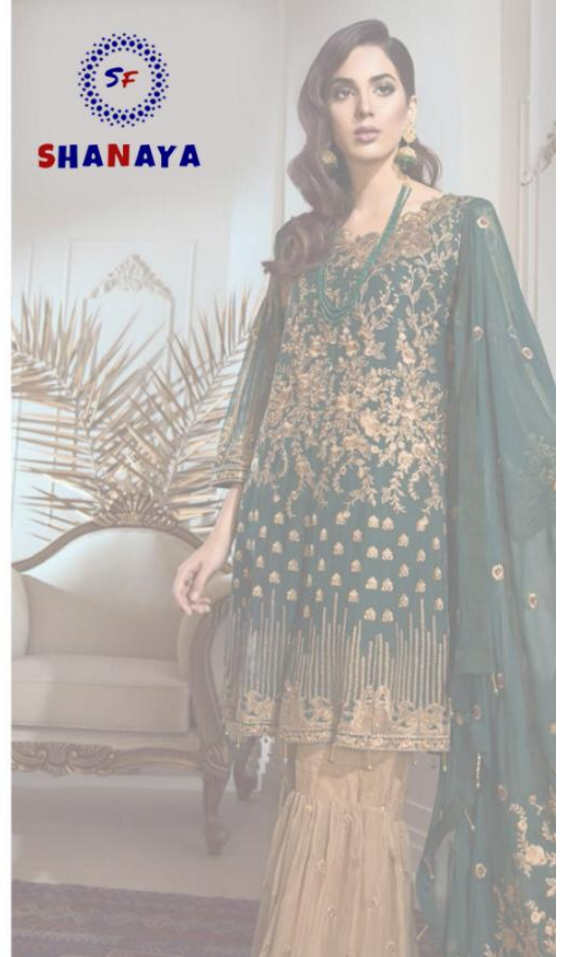

D.NO:402

D.NO:405

D.NO:403

D.NO:406

Rose
Festive COLLECTION

SHANAYA

D.NO	TOP	INNER	BOTTOM	DUPATTA
401	GEORGETTE	SANTOON	SANTOON	NAZMEEN HEAVY WORK
402	GEORGETTE	SANTOON	SANTOON + NET WORK	NAZMEEN HEAVY WORK
403	GEORGETTE	SANTOON	SANTOON	NAZMEEN HEAVY WORK
404	GEORGETTE	SANTOON	SANTOON	NAZMEEN HEAVY WORK
405	GEORGETTE	SANTOON	SANTOON + GEORGETTE WORK	NAZMEEN HEAVY WORK
406	GEORGETTE	SANTOON	SANTOON	NET HEAVY WORK