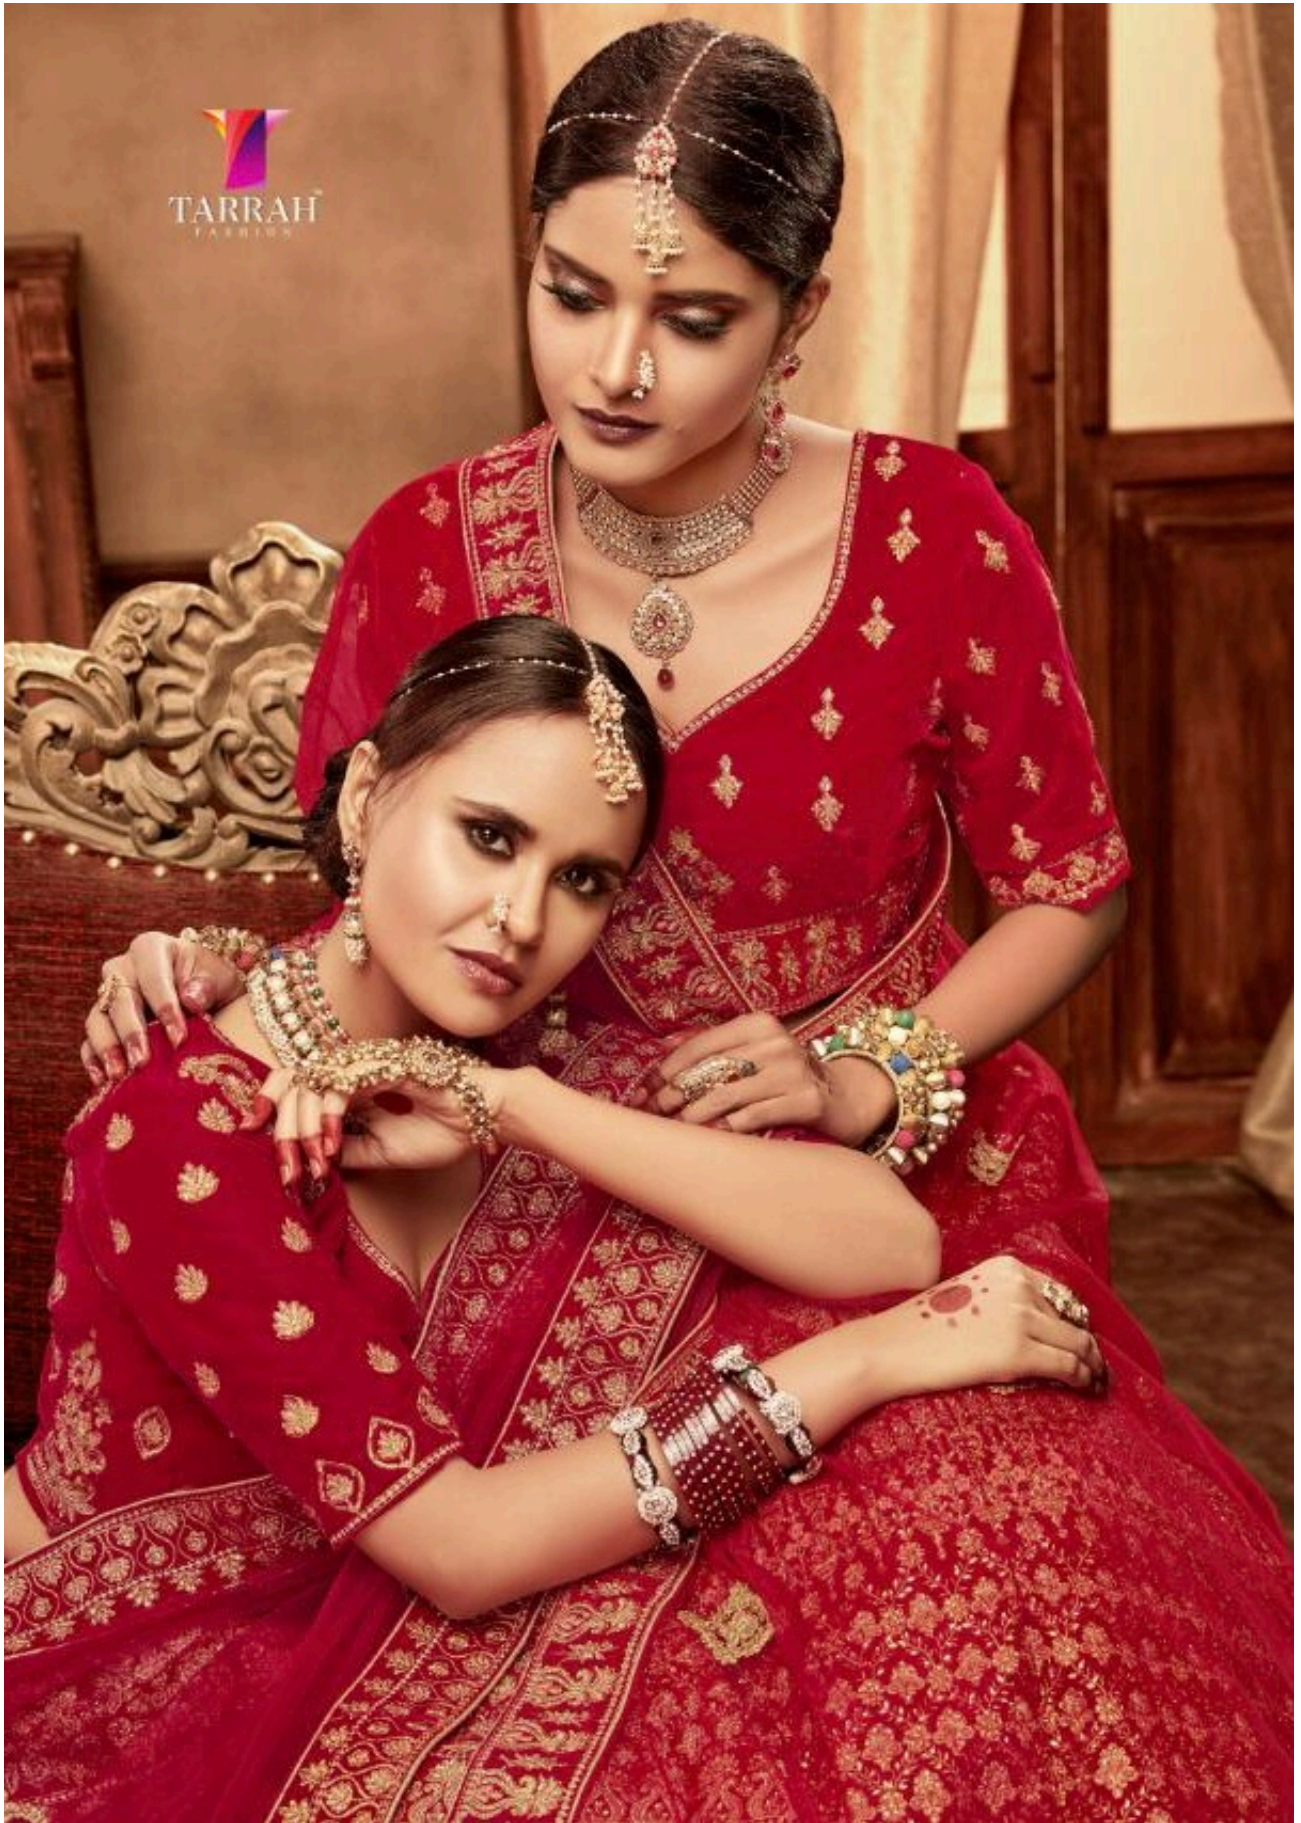

TARRAH
FASHION

RIVRAJ SEASON - 07

SR.NO	D.NO	PRICE
1.	4426	10800/-
2.	4427	10800/-
3.	4428	10800/-
4.	4429	10490/-
5.	4430	10000/-
6.	4431	11300/-
7.	4432	10950/-
8.	4433	10490/-

COLOURS - RED

**FABRIC DETAILS:- HEAVY RANGE BRIDLE, VELVET LEHENGA,
VELVET-BLOUSE, NET-DUPATTA**

◆ 4430

◆ 4431

◆ 4428

◆ 4429

◆ 4432

◆ 4433

4433

TARRAH
FASHION