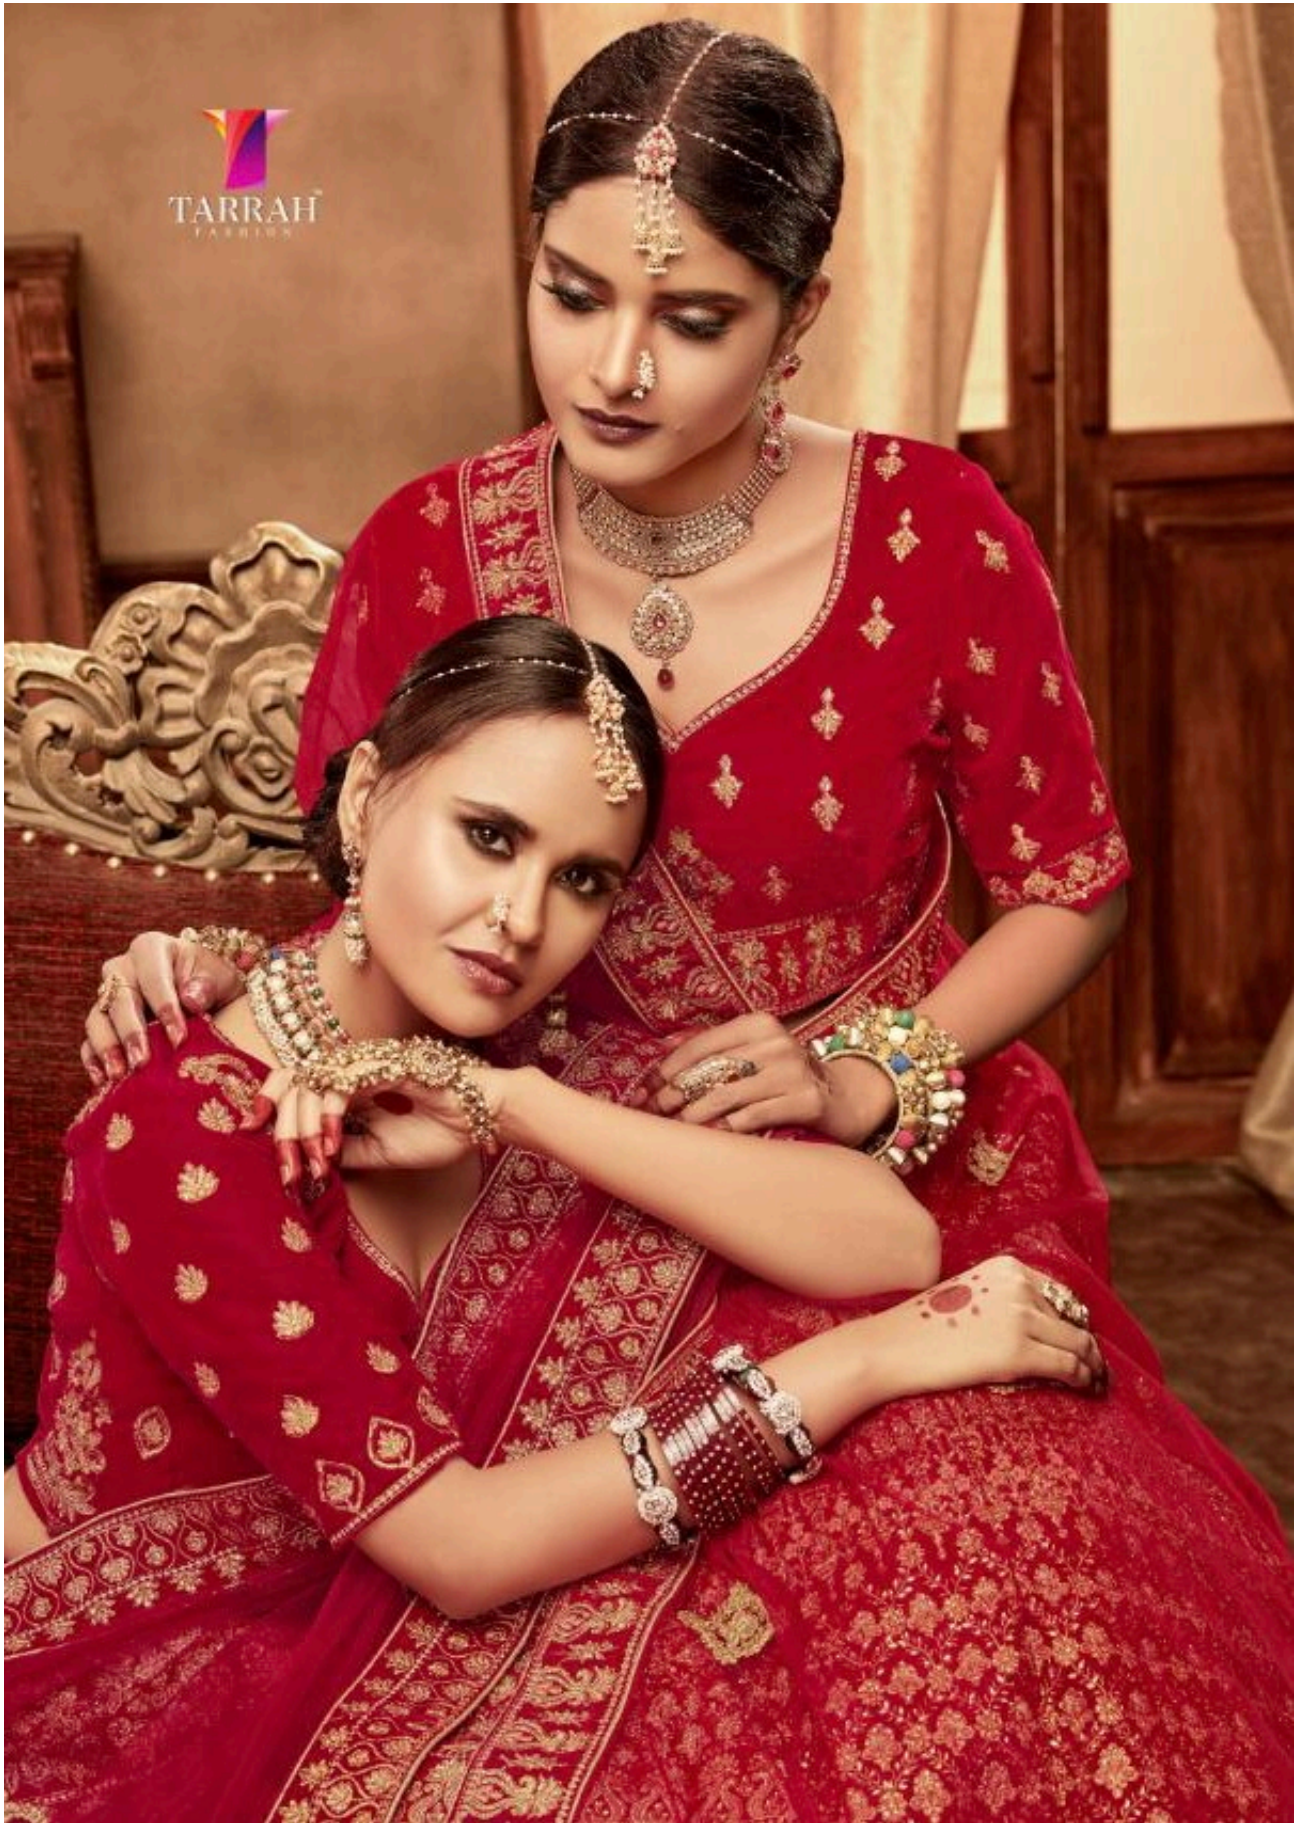

TARRAH
FASHION

RIVRAJ SEASON - 07

SR.NO	D.NO	PRICE
1.	4426	10800/-
2.	4427	10800/-
3.	4428	10800/-
4.	4429	10490/-
5.	4430	10000/-
6.	4431	11300/-
7.	4432	10950/-
8.	4433	10490/-

COLOURS - RED

**FABRIC DETAILS:- HEAVY RANGE BRIDLE, VELVET LEHENGA,
VELVET-BLOUSE, NET-DUPATTA**

◆ 4430

◆ 4431

◆ 4428

◆ 4429

◆ 4432

◆ 4433

4433

TARRAH
FASHION