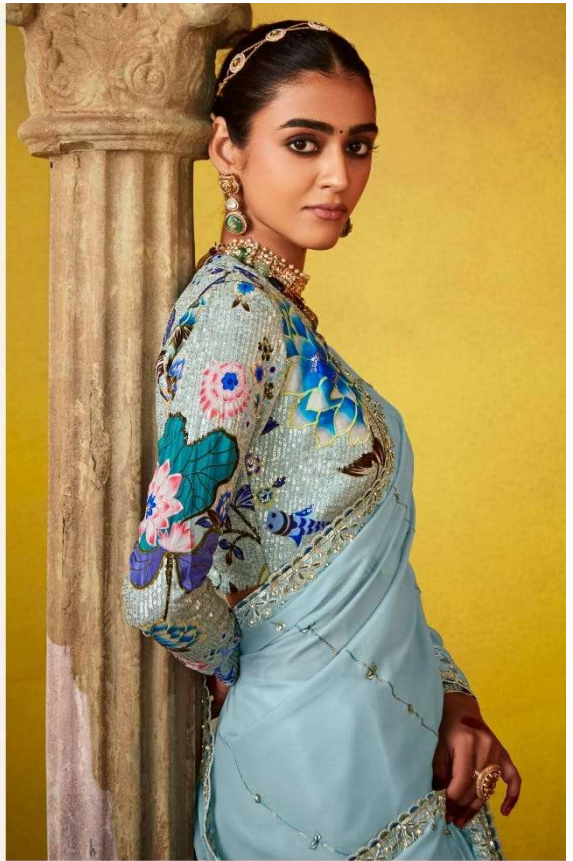

kimora[®]

S-2151

*** KIMORA - DIVANI ***

Price List

Sr.No	Design No	Rate
1	S-2151	2790
2	S-2152	2590
3	S-2153	2475
4	S-2154	2690
5	S-2155	2690
6	S-2156	2790
7	S-2157	2575
8	S-2158	2520
9	S-2159	2590
10	S-2160	2650
11	S-2161	2690
TOTAL		29050

kimora®

S-2152

kimora®

S-2153

kimora®

"Saree: A symbol of poise and grace."

S-2161

KIMORA®