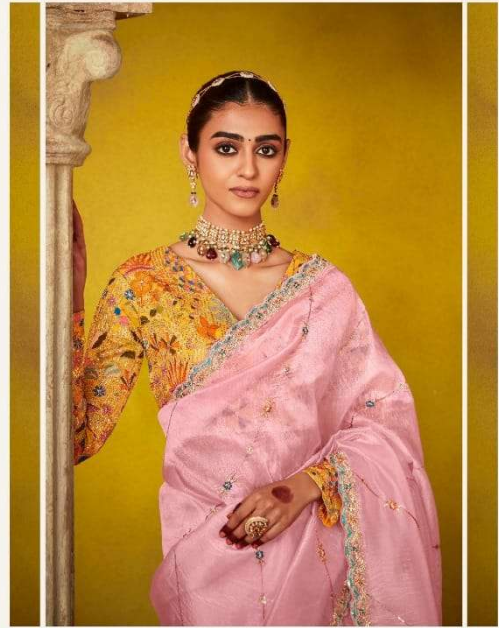

kimora[®]

S-2151

*** KIMORA - DIVANI ***

Price List

Sr.No	Design No	Rate
1	S-2151	2790
2	S-2152	2590
3	S-2153	2475
4	S-2154	2690
5	S-2155	2690
6	S-2156	2790
7	S-2157	2575
8	S-2158	2520
9	S-2159	2590
10	S-2160	2650
11	S-2161	2690
TOTAL		29050

S-2159

S-2160

S-2161

RIMORA®

kimora®

"A saree is a timeless masterpiece of elegance."

S-2151

kimora®