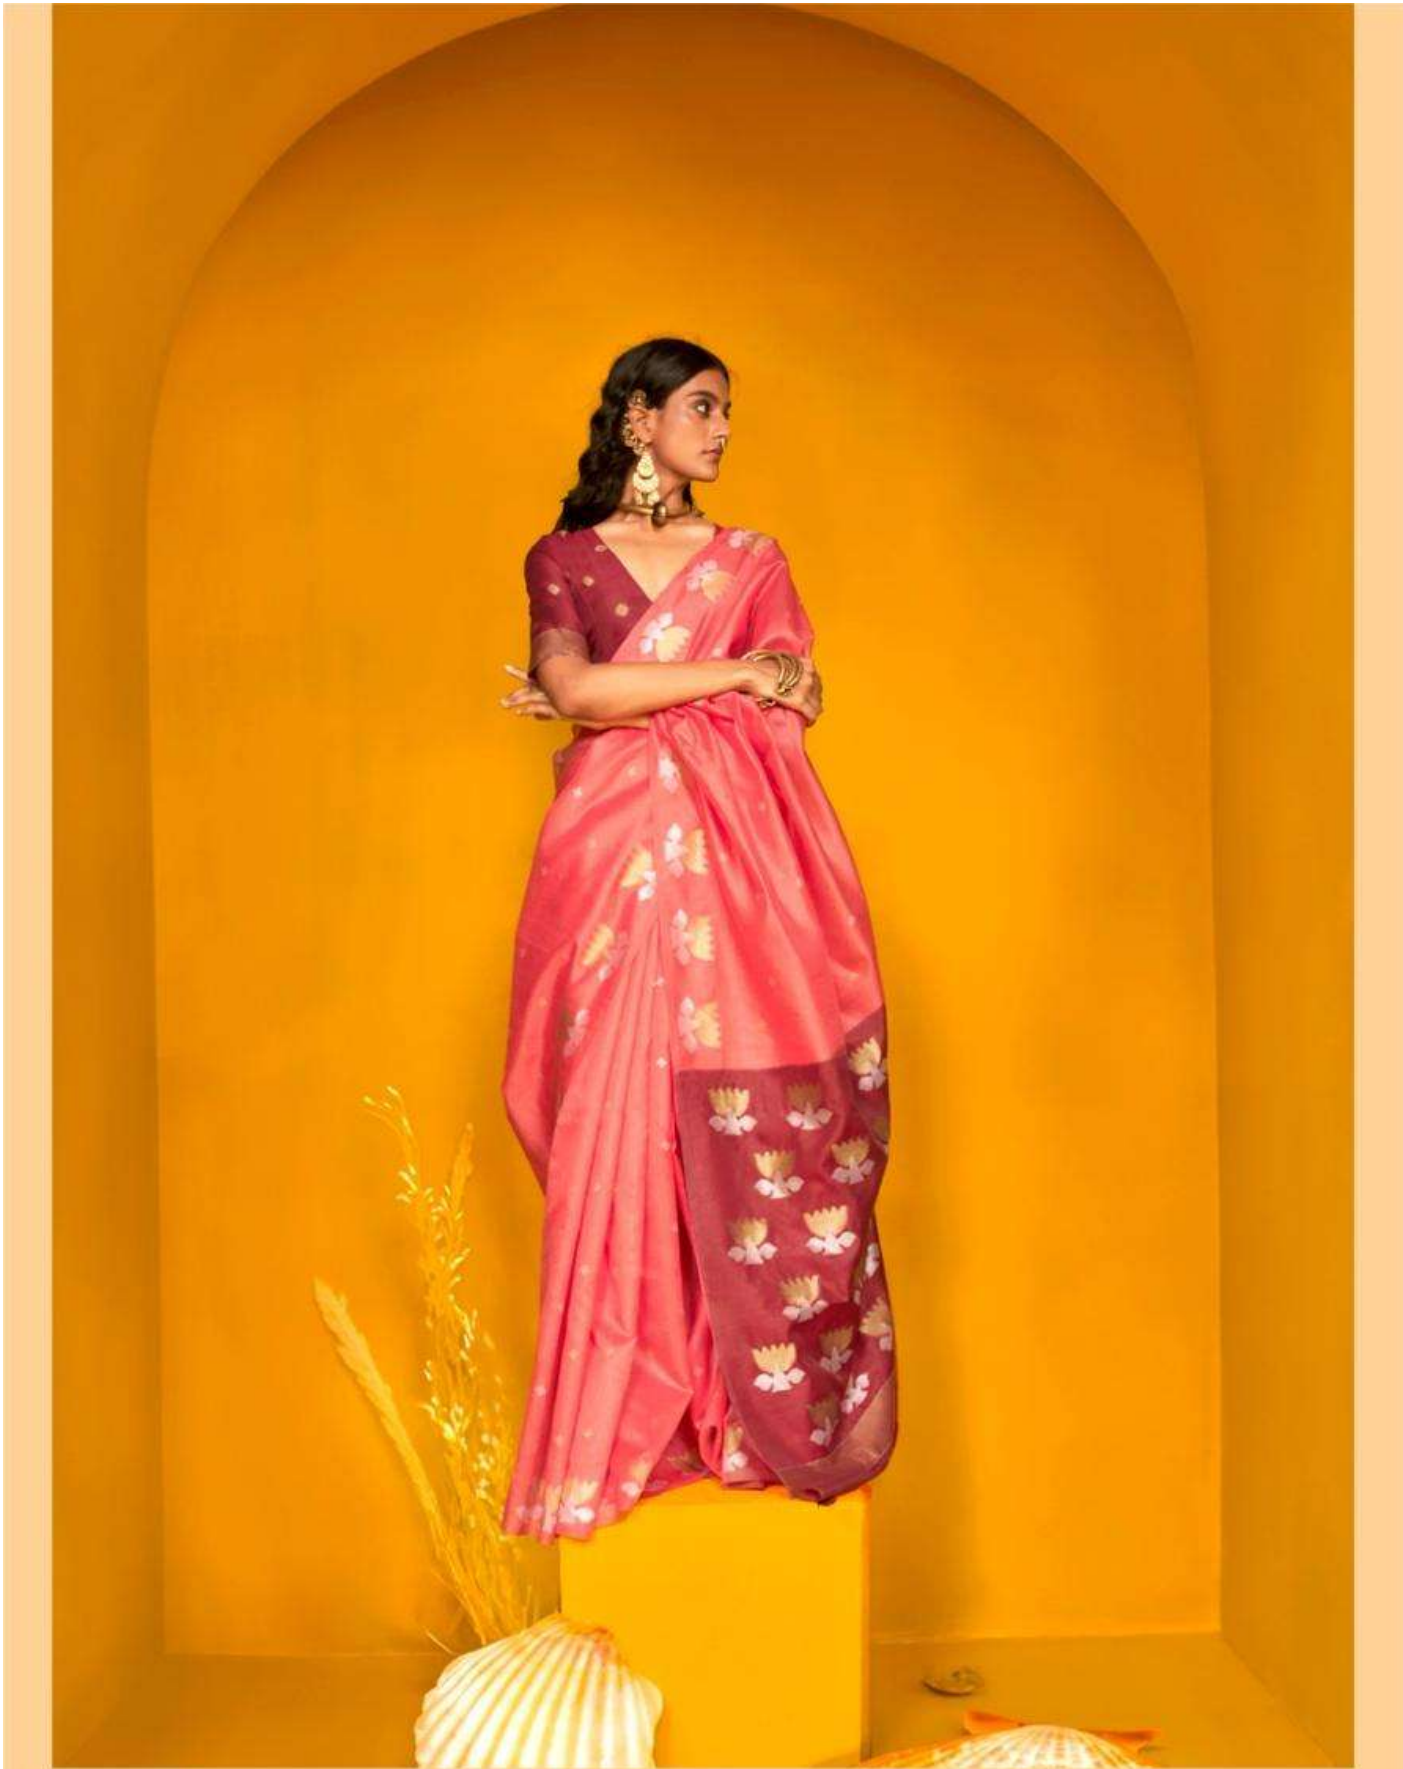

402001

402002

402003

402004

402005

402006

RAJTEX
Collection
TREASURES | ORANGE | SILK LINE

Krystal
LOTUS