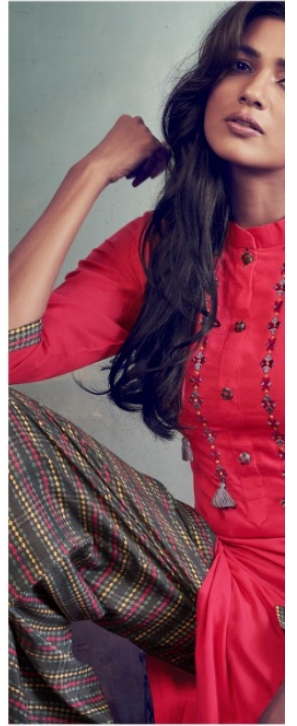

BE BEAUTIFUL WITH  
#109

THIS MAGNATIC LOOK...

**LT** FABRICS

#103

LT FABRICS®

**GLORY VOL : 1**

<b>Dno</b>	<b>Top (Fully Sticked)</b>	<b>Bottom (Fully Sticked)</b>	<b>Rate</b>
101	Rayon	Rayon Print	870.00
102	Rayon	Rayon Print	870.00
103	Rayon	Rayon Print	870.00
104	Rayon	Rayon Print	870.00
105	Rayon	Rayon Print	870.00
106	Rayon	Rayon Print	870.00
107	Rayon	Rayon Print	870.00
108	Rayon	Rayon Print	870.00
109	Rayon	Rayon Print	870.00
110	Rayon	Rayon Print	870.00
111	Rayon	Rayon Print	870.00
112	Rayon	Rayon Print	870.00
<b>Total Pcs : 12</b>		<b>Size : M L XL XXL</b>	