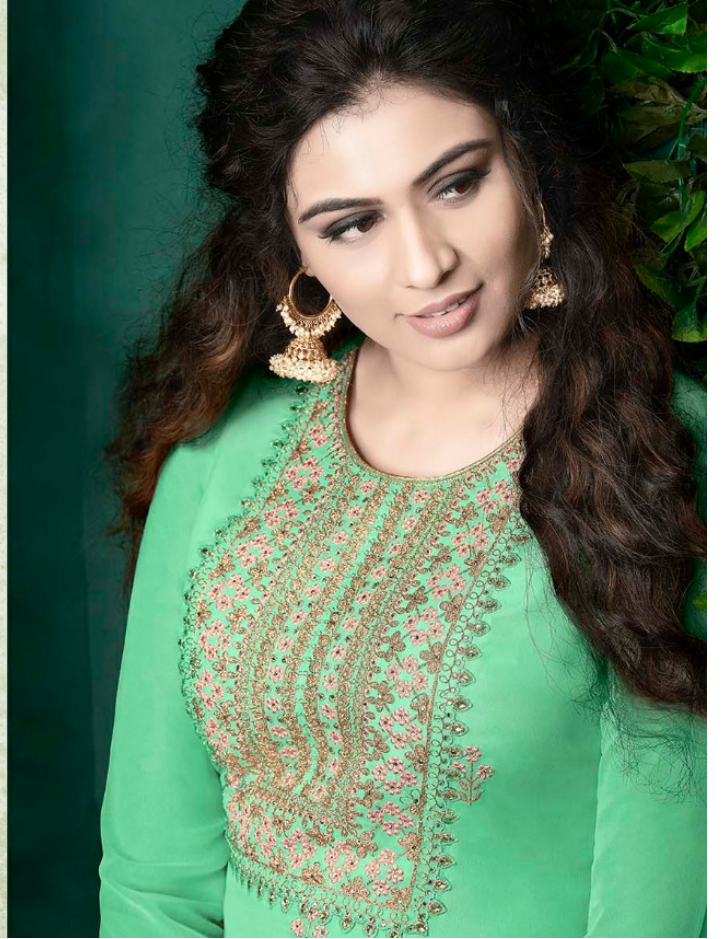

RAAZI™
FABRIQUE

30004 ■ ■ ■ ■ ■