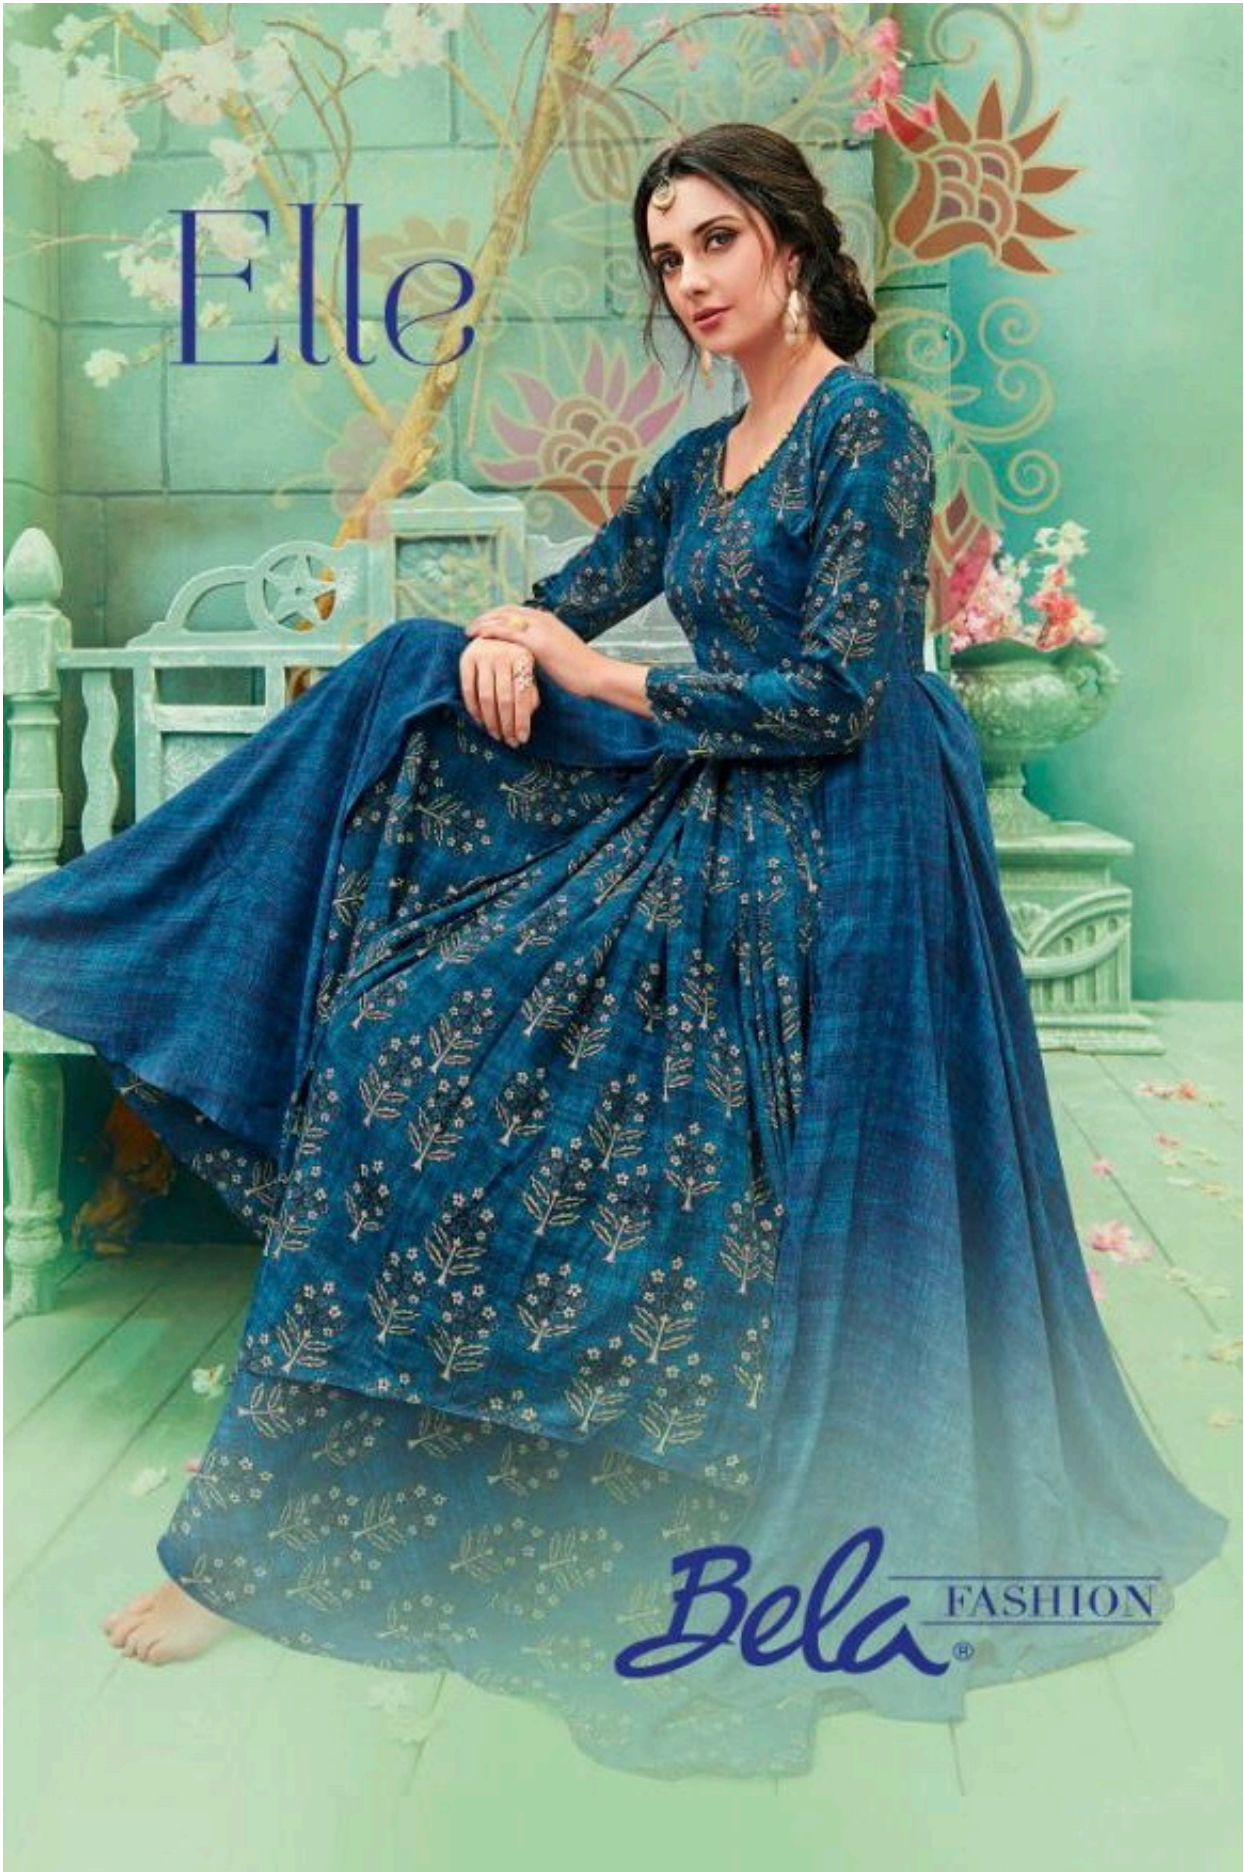

Elle

Bela FASHION®

Elle

Bela FASHION

**BELA FASHION**  
**FABRICS DETAIL**

**ELLE**

<b>DESIGN NO.</b>	<b>KURTI</b>	<b>SIZE</b>
B-23	CRAPE GEORGATTE	L, XL, XXL
B-24	CRAPE GEORGATTE	L, XL, XXL
B-25	CRAPE GEORGATTE	L, XL, XXL
B-26	CRAPE GEORGATTE	L, XL, XXL
B-27	CRAPE GEORGATTE	L, XL, XXL
B-28	CRAPE GEORGATTE	L, XL, XXL
B-29	CRAPE GEORGATTE	L, XL, XXL

B23

B24

B25

B26

B27

B28

B29

Elle