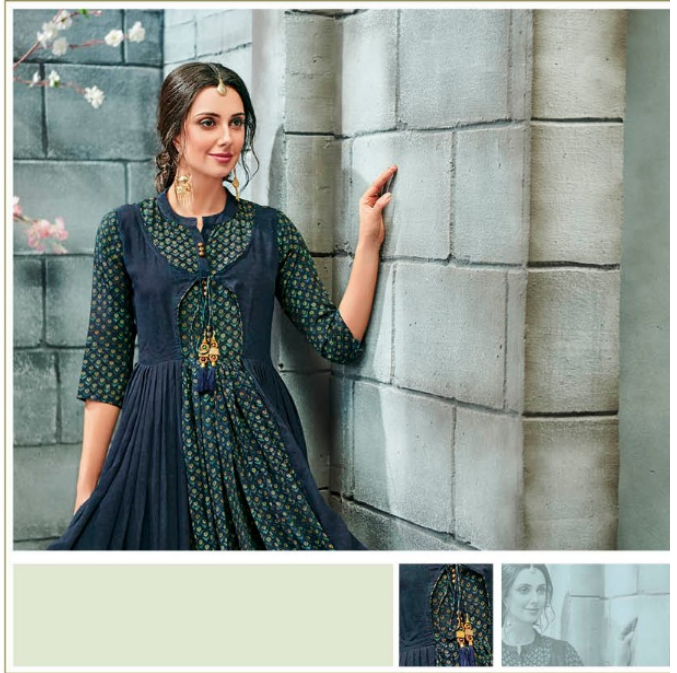

Elle

Bela FASHION®

Elle

Bela FASHION

**BELA FASHION**  
**FABRICS DETAIL**

**ELLE**

<b>DESIGN NO.</b>	<b>KURTI</b>	<b>SIZE</b>
B-23	CRAPE GEORGATTE	L, XL, XXL
B-24	CRAPE GEORGATTE	L, XL, XXL
B-25	CRAPE GEORGATTE	L, XL, XXL
B-26	CRAPE GEORGATTE	L, XL, XXL
B-27	CRAPE GEORGATTE	L, XL, XXL
B-28	CRAPE GEORGATTE	L, XL, XXL
B-29	CRAPE GEORGATTE	L, XL, XXL

B23

B24

B25

B26

B27

B28

B29

Elle

Bela FASHION

**Bela**<sup>®</sup>  
FASHION

Design# <b>B23</b>	.....	Price : <b>1440/-</b>
Design# <b>B24</b>	.....	Price : <b>1440/-</b>
Design# <b>B25</b>	.....	Price : <b>1440/-</b>
Design# <b>B26</b>	.....	Price : <b>1440/-</b>
Design# <b>B27</b>	.....	Price : <b>1440/-</b>
Design# <b>B28</b>	.....	Price : <b>1440/-</b>
Design# <b>B29</b>	.....	Price : <b>1440/-</b>

\* Total#of Design : **07** ..... \* Total Amount : **10080/-**

B26

Bela FASHION

B24

Bela FASHION

*Bela* FASHION

B28

Bela FASHION