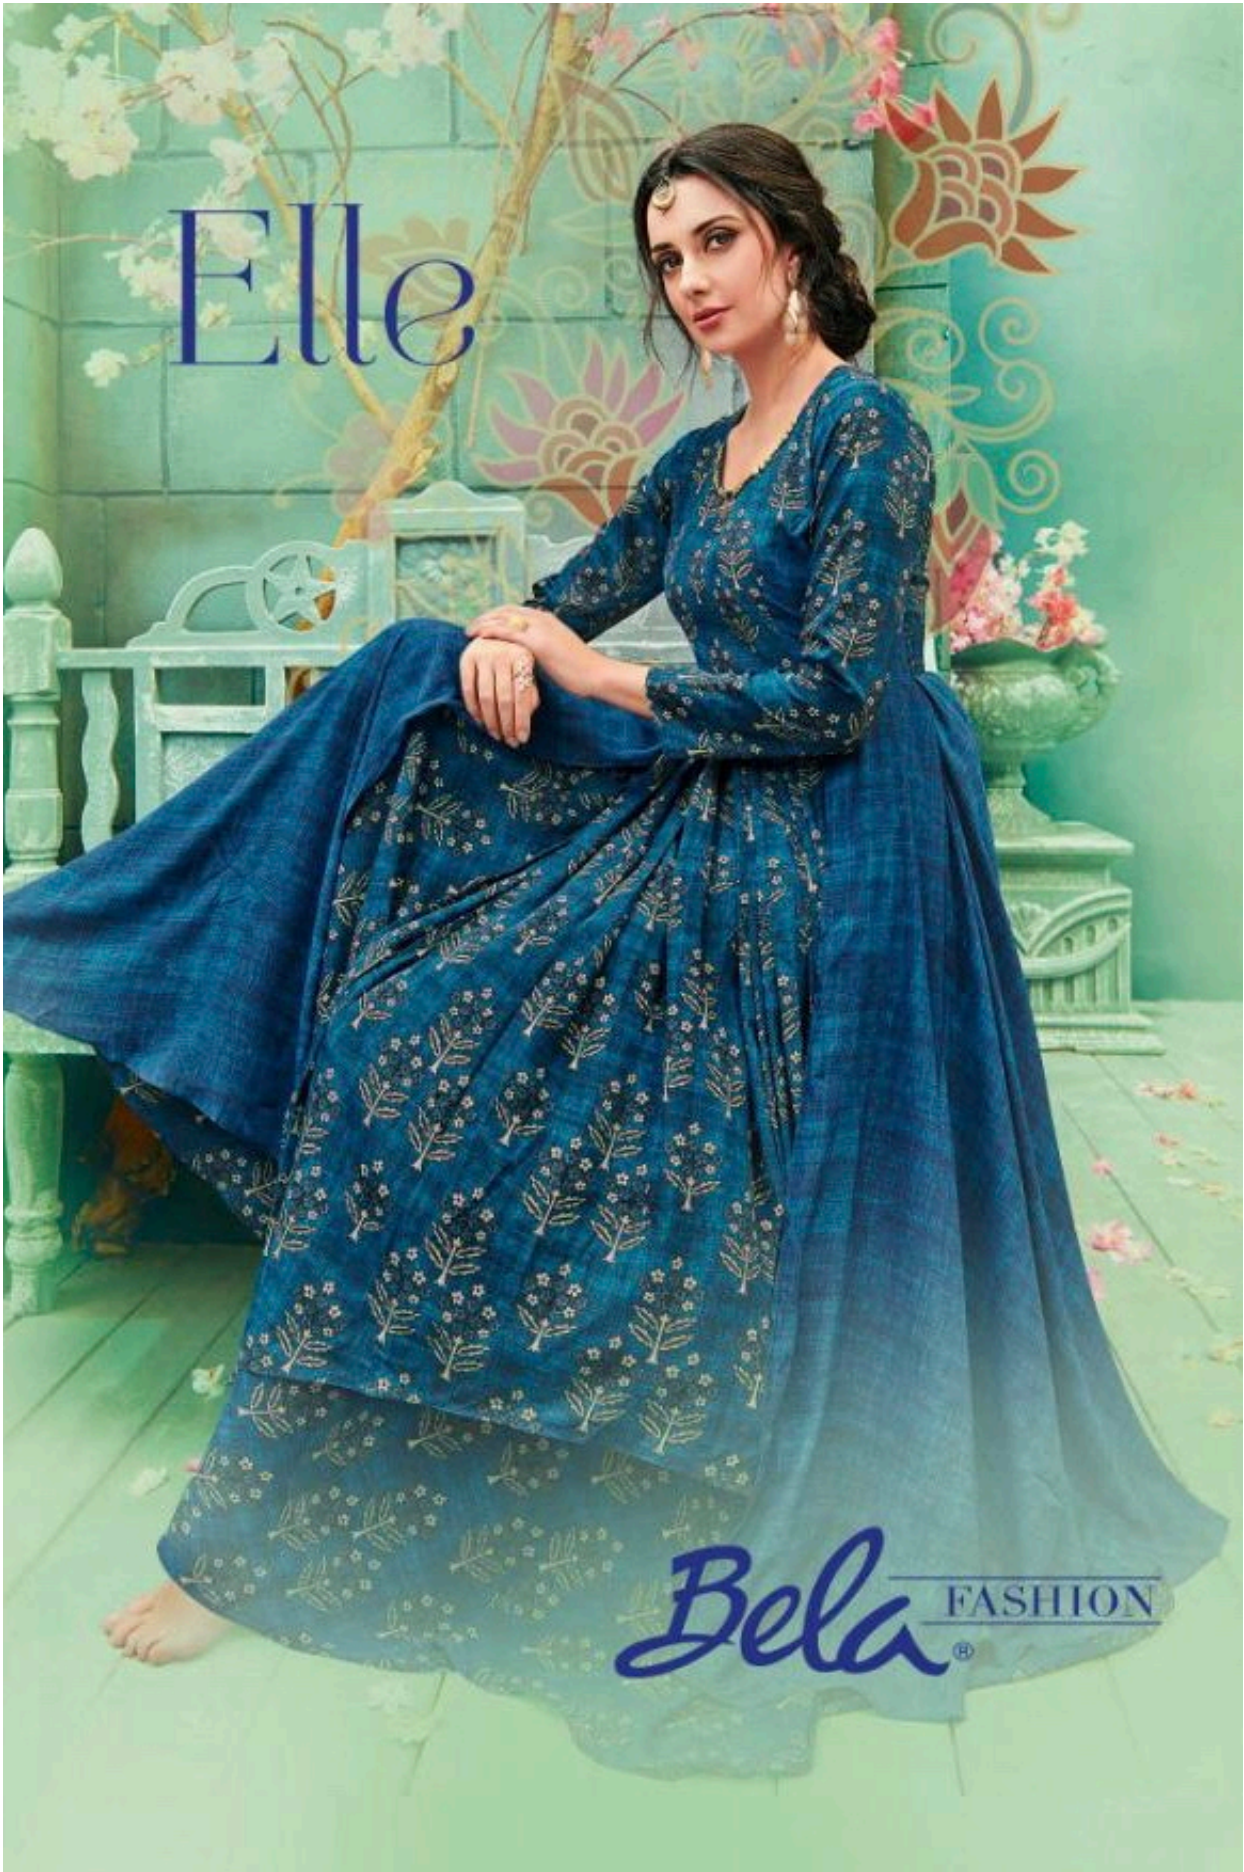

Elle

Bela FASHION®