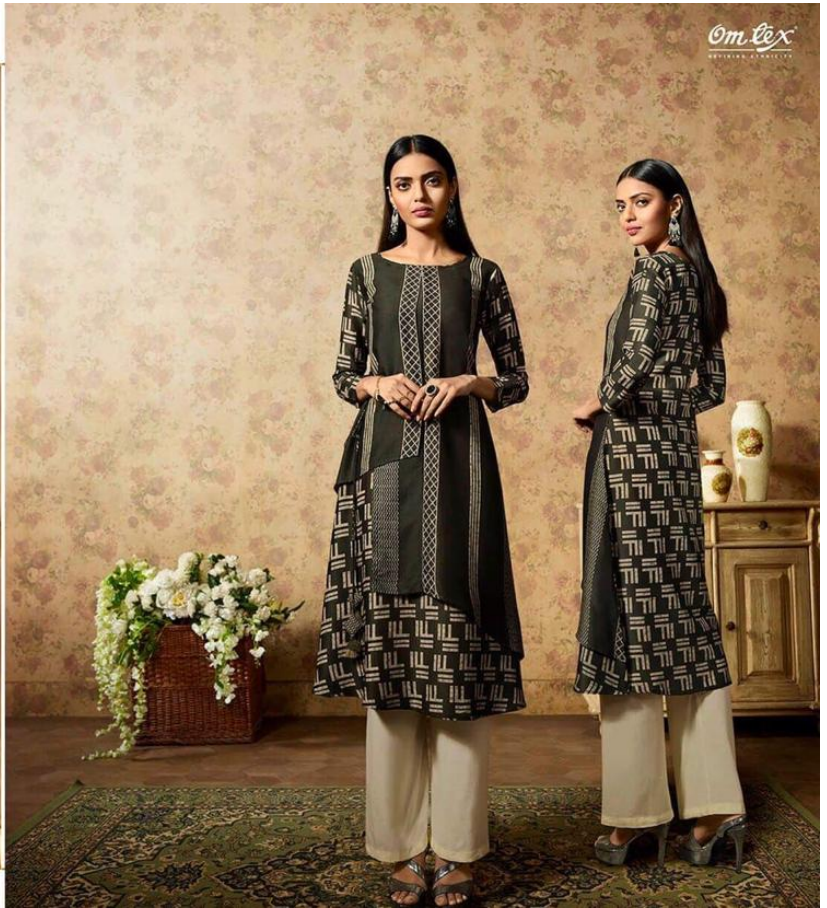

405

406

405

Om Lex  
DESIGNER APPAREL

403

TUNICS

DESIGN NO.	PRODUCT NAME	DESCRIPTION	RATE
401	ISHIKA	MUSLIN	995/-
402	ISHIKA	MUSLIN	995/-
403	ISHIKA	MUSLIN	995/-
404	ISHIKA	MUSLIN	995/-
405	ISHIKA	MUSLIN	995/-
406	ISHIKA	MUSLIN	995/-