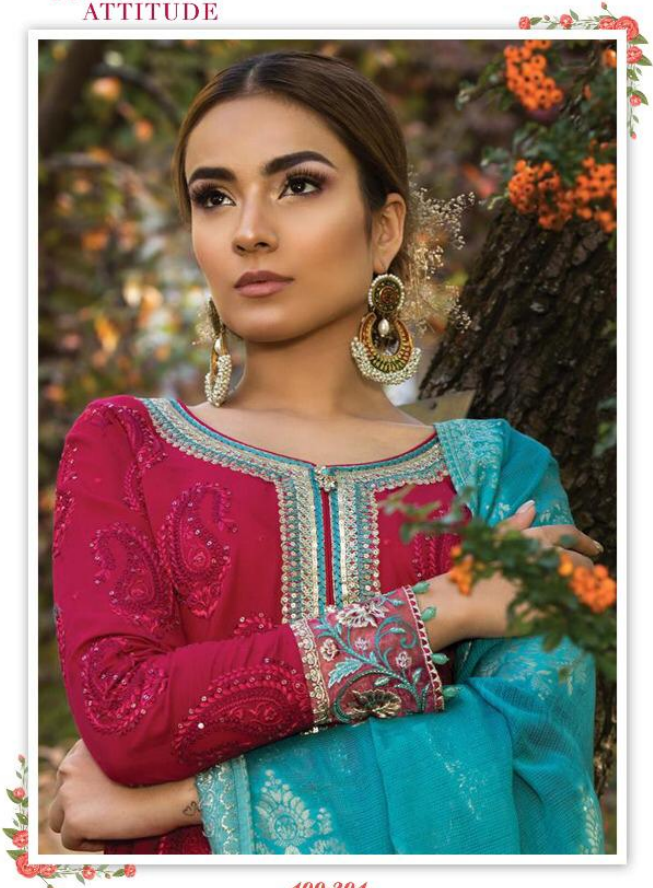

Beauteous
ATTITUDE