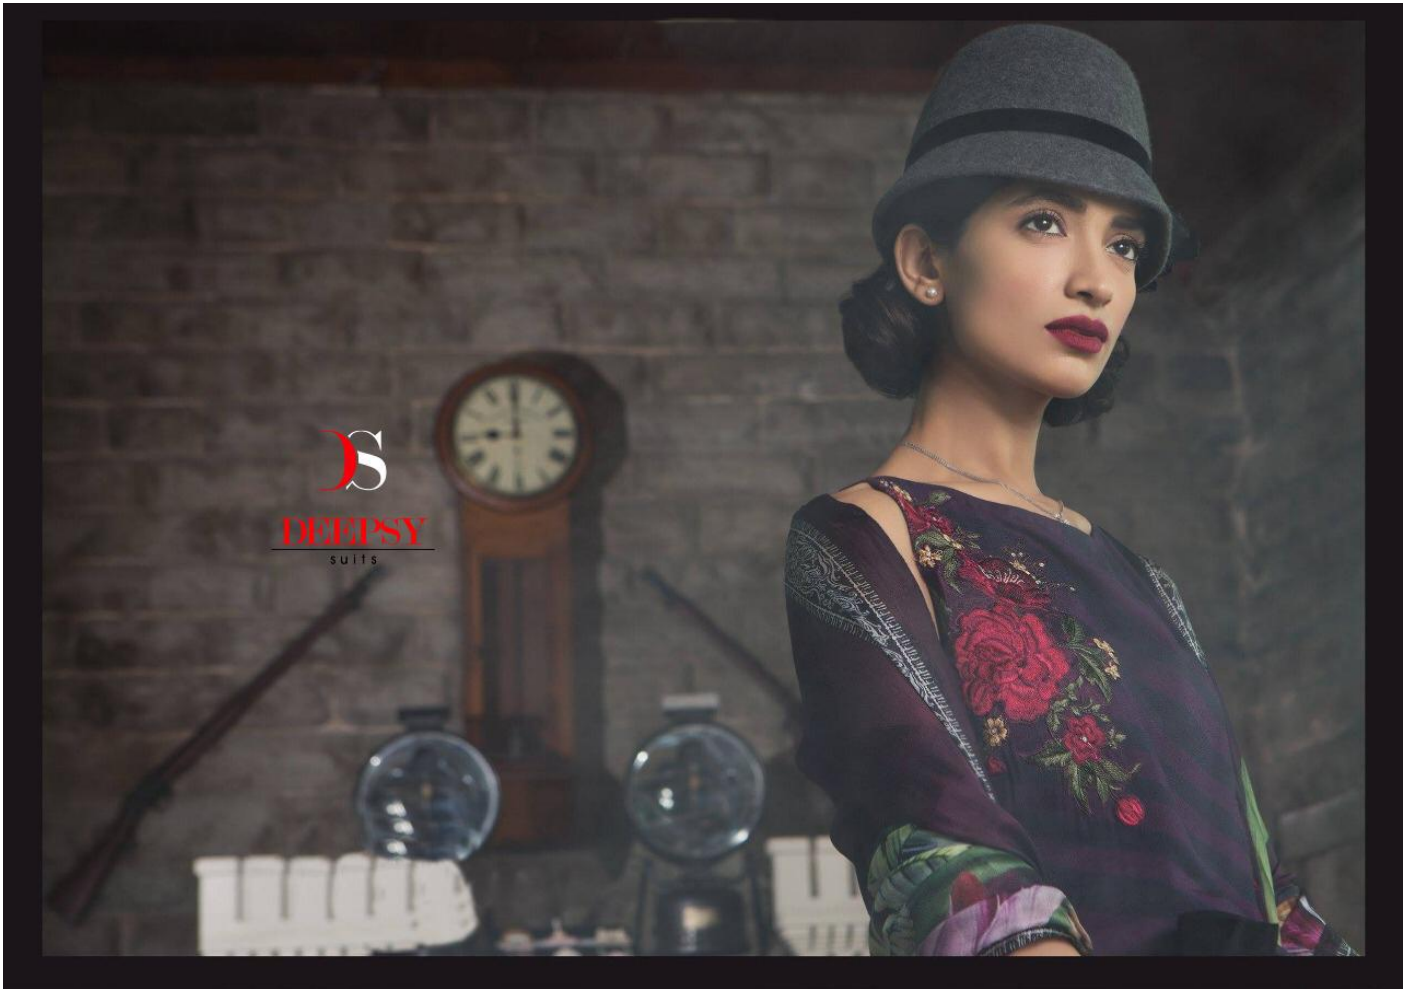

S
DEEPSY
SUITS

DEEPSY
suits

presents our new catlounge

Maria.B

Winter collection

D.No	TOP	BOTTOM	DUPATTA
400-301	Pure Pasma With Embroidery	Pasma	Pasma Shol dupatta
400-302	Pure Pasma With Embroidery	Pasma	Pasma Shol dupatta
400-303	Pure Pasma With Embroidery	Pasma	Pasma Shol dupatta
400-204	Pure Pasma With Embroidery	Pasma	Pasma Shol dupatta
400-305	Pure Pasma With Embroidery	Pasma	Pasma Shol dupatta
400-306	Pure Pasma With Embroidery	Pasma	Pasma Shol dupatta
400-307	Pure Pasma With Embroidery	Pasma	Pasma Shol dupatta
400-308	Pure Pasma With Embroidery	Pasma	Pasma Shol dupatta