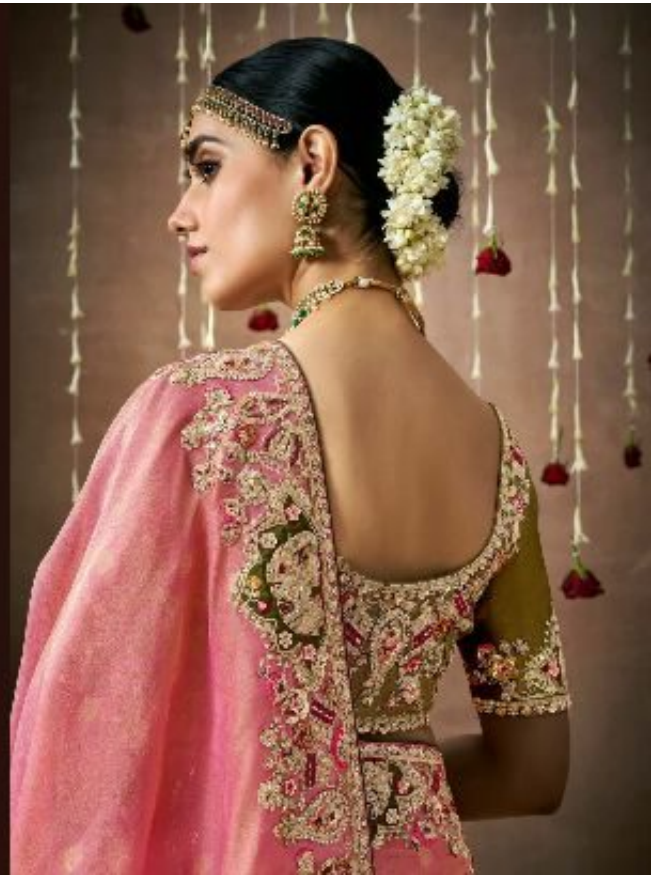

sindhuri
BY KINGZA

दुल्हन