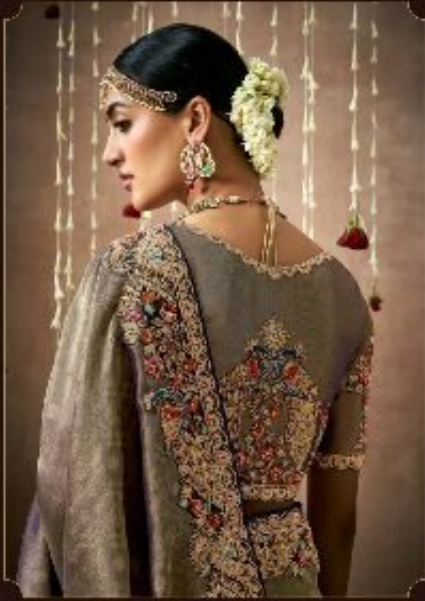

sindhuri
BY KIMMY

दुल्हन