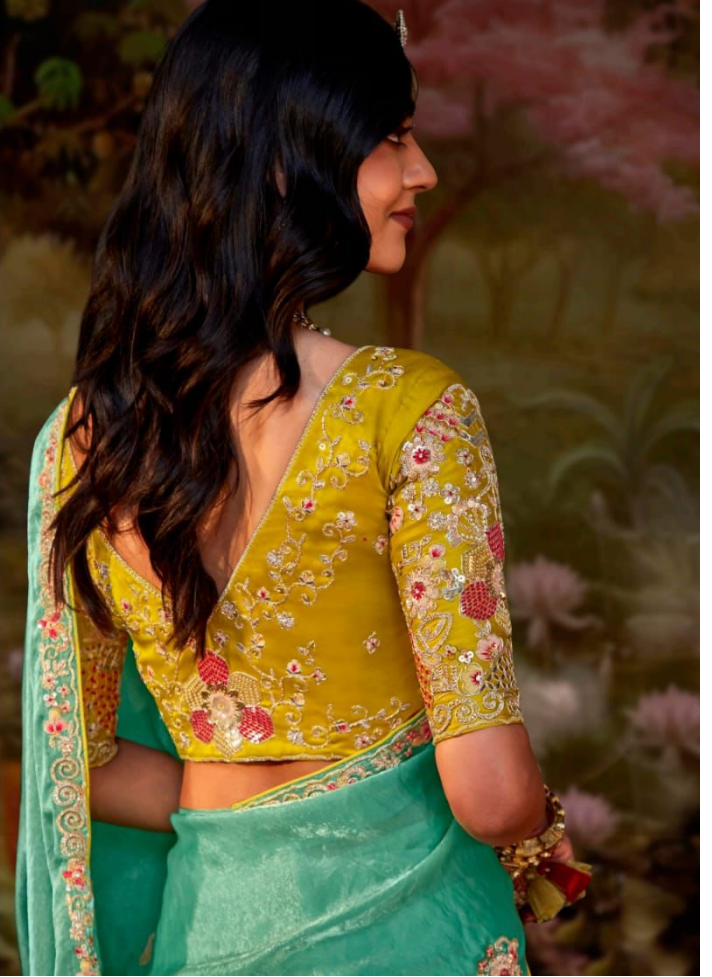

KS-5330 A KS-5330 B KS-5330 C KS-5330 D KS-5330 E KS-5330 F

KS-5330 G KS-5330 H KS-5331 KS-5332 KS-5333 KS-5334 KS-5335

KS-5342

Kimora Kajal Saree~Kimora kajal~Vol-15

SR.NO.	DESIGN NO	RATE
1	D.NO.KS-5341	2225.00
2	D.NO.KS-5342	2350.00
3	D.NO.KS-5343	2395.00
4	D.NO.KS-5344	2550.00
5	D.NO.KS-5345	2475.00
6	D.NO.KS-5346	2765.00
7	D.NO.KS-5347	2450.00
8	D.NO.KS-5348	2150.00
9	D.NO.KS-5349	2450.00
10	D.NO.KS-5350	2550.00
11	D.NO.KS-5351	2650.00
12	D.NO.KS-5352	2275.00
13	D.NO.KS-5353	2395.00
14	D.NO.KS-5354	2675.00
15	D.NO.KS-5355	2560.00
TOTAL :-		36915.00