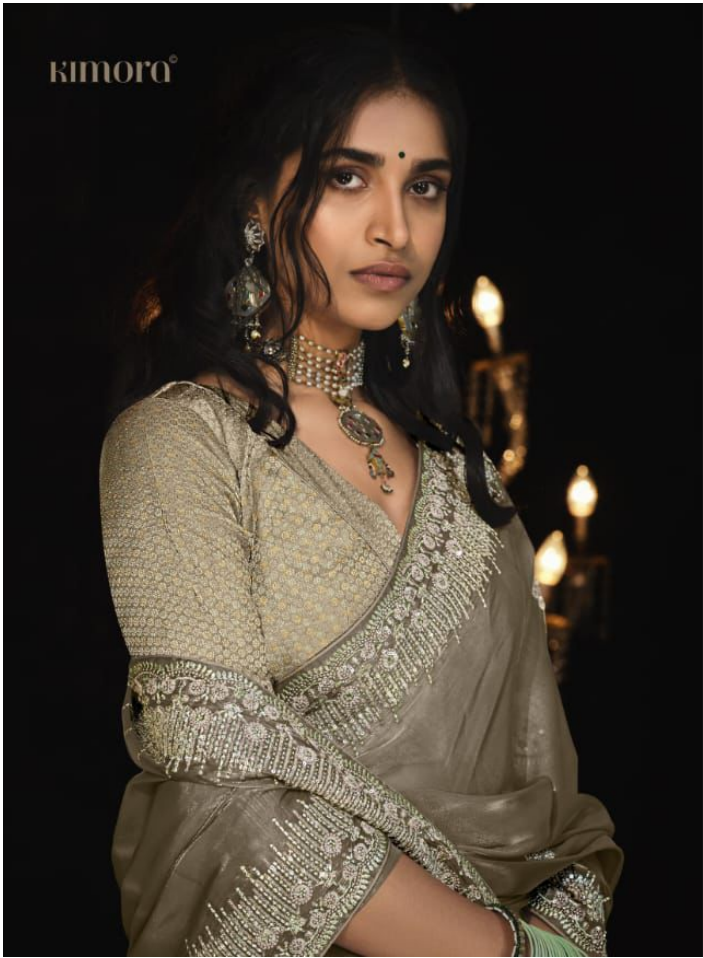

KIMORA®

KAJAL & KIMORA

SUPER HITS...

5322 Colours

Sl.No.	Design No.	Rate
1	KS-5322	2390
2	KS-5322 A	2390
3	KS-5322 B	2390
4	KS-5322 C	2390
5	KS-5322 D	2390
Total: -		11950

Kimora®

KAJAL & KIMORA

SUPER HITS...