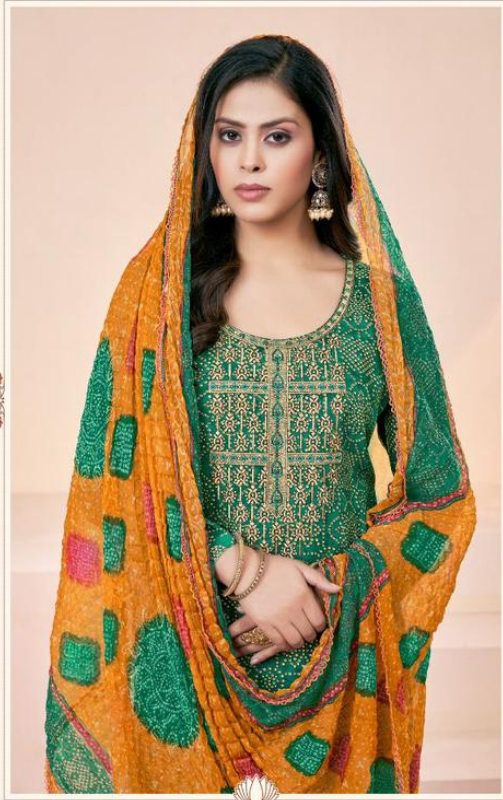

• H-1320-007 •