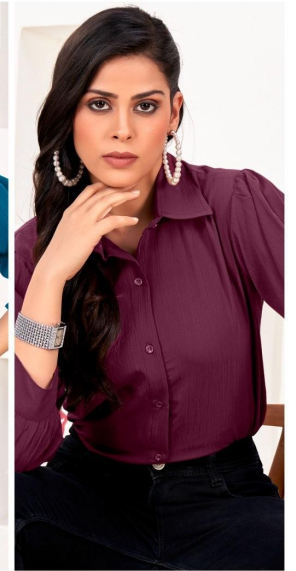

MI
MOKSH INTERNATIONAL

Dream's Shirt Vol-2

2158
PURPLE

2159
DARK GREEN

2160
MUSTARD

2161
MORPICH

2162
WINE

MI
MOKSH INTERNATIONAL