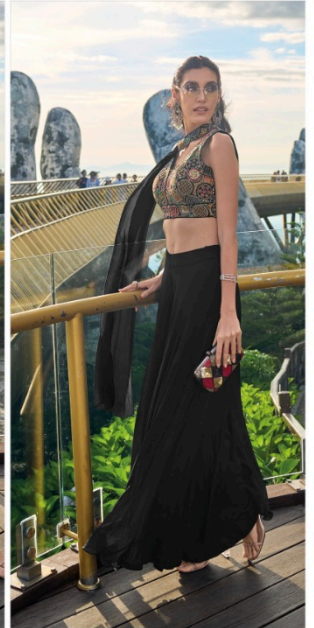

1221

1222

1223

1224

zaveriTM
HANDMADE COLLECTION

Queen DRAMA

Ailis - 1224

1221