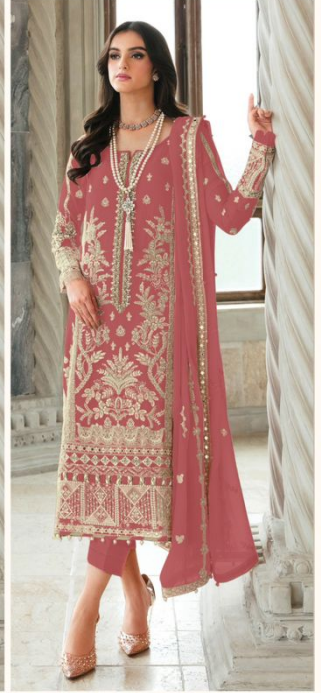

# GULAAL

VOL-2  
10143 HITS COLORS

**TOP**  
Fox Georgette  
with Embroidery

**BOTTOM-INNER**  
Dull santoon

**DUPATTA**  
Nazmin  
with Embroidery

10143-E

10143-F

10143-G

10143-H

**GULAAL**  
VOL-2  
10143 HITS COLORS

**ZAHA**

D.No.10143-G

**TOP** Faux Georgette  
with Embroidery

**BOTTOM-INNER** Dull santoon

**DUPATTA** Nazmin  
with Embroidery

  
**ZAHA**

10143-H

**GULAAL**  
VOL-2  
10143 HITS COLORS

**TOP** Faux Georgette  
with Embroidery

**ZAHA**

**BOTTOM-INNER** Dull santoon

**D.No.10143-H**

**DUPATTA** Nazmin  
with Embroidery