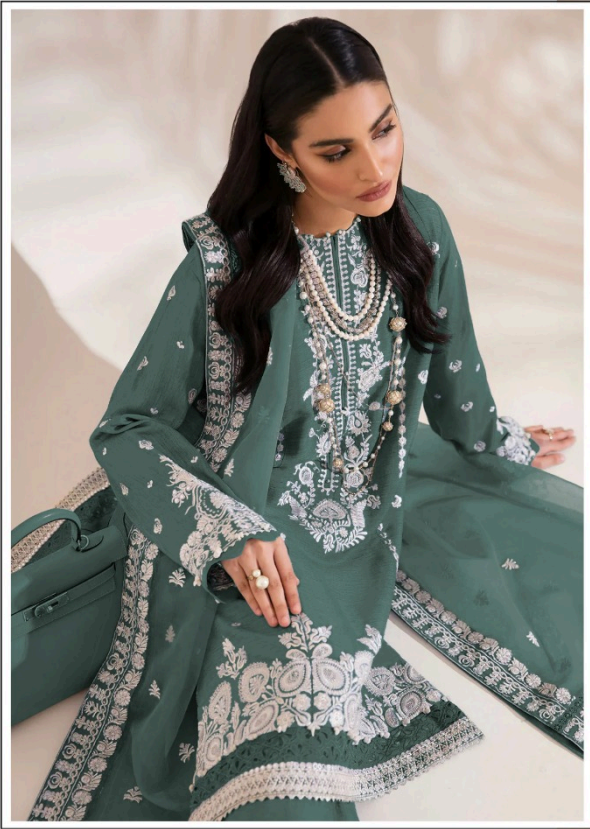

FABRIC DETAIL  
BODY - PINK  
EMBROIDERY - GOLD  
ACCESSORIES - GOLD

2 No-101-0

**FABRIC DETAIL**

**D.No-1061-E**

TOP :- FOX

DUPATTA :- FOX

BOTTOM :- DULL SANTOON

TOP/INNER :- DULL SANTOON

**FABRIC DETAIL**

**D.No-1061-A**

TOP :- FOX

DUPATTA :- FOX

BOTTOM :- DULL SANTOON

TOP/INNER :- DULL SANTOON

**FABRIC DETAIL**

**D.No-1061-B**

TOP :- FOX

DUPATTA :- FOX

BOTTOM :- DULL SANTOON

TOP/INNER :- DULL SANTOON

**FABRIC DETAIL**

**D.No-1061-D**

TOP :- FOX

DUPATTA :- FOX

BOTTOM :- DULL SANTOON

TOP/INNER :- DULL SANTOON

**FABRIC DETAIL**

**D.No-1061-C**

TOP :- FOX

DUPATTA :- FOX

BOTTOM :- DULL SANTOON

TOP/INNER :- DULL SANTOON