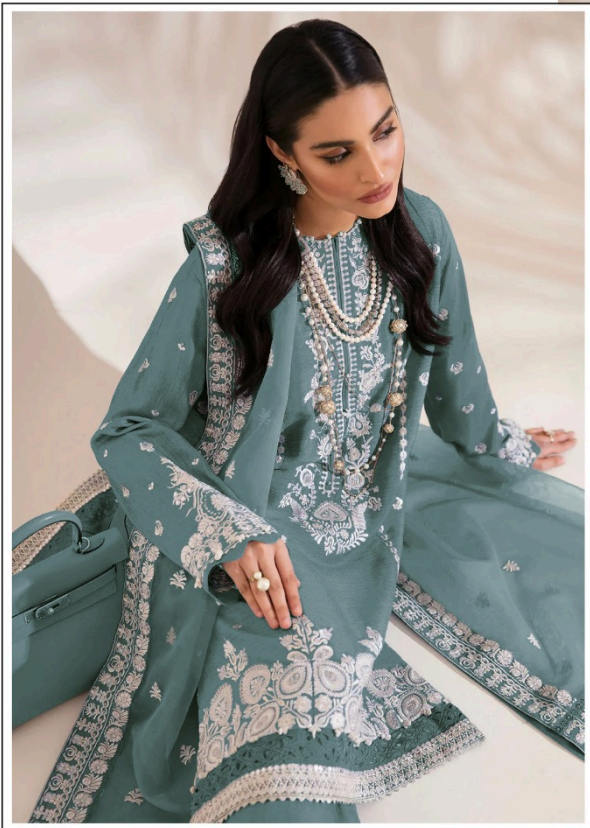

**M**  
**MAARIA-A**

TOP :- FOX  
DUPITA :- FOX  
INNER :- DULL SANTOON  
BOTTOM :- DULL SANTOON

**1061-A**

**1061-B**

**1061-C**

**1061-D**

**1061-E**

MAARIA-A

FABRIC DETAIL  
BODY - PINK  
EMBROIDERY - GOLD  
ACCESSORIES - GOLD

2 No-101-0

**FABRIC DETAIL**

**D.No-1061-E**

TOP :- FOX

DUPATTA :- FOX

BOTTOM :- DULL SANTOON

TOP/INNER :- DULL SANTOON

**FABRIC DETAIL**

**D.No-1061-A**

TOP :- FOX

DUPATTA :- FOX

BOTTOM :- DULL SANTOON

TOP/INNER :- DULL SANTOON

**FABRIC DETAIL**

**D.No-1061-B**

TOP :- FOX

DUPATTA :- FOX

BOTTOM :- DULL SANTOON

TOP/INNER :- DULL SANTOON

**FABRIC DETAIL**

**D.No-1061-D**

TOP :- FOX

DUPATTA :- FOX