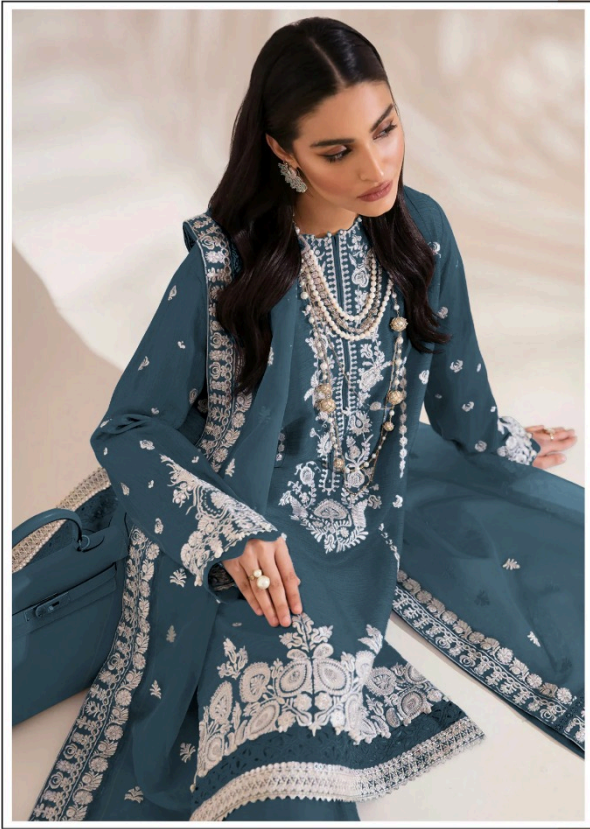

**M**  
**MAARIA-A**

TOP :- FOX  
DUPITA :- FOX  
INNER :- DULL SANTOON  
BOTTOM :- DULL SANTOON

**1061-A**

**1061-B**

**1061-C**

**1061-D**

**1061-E**

MAARIA-A

FABRIC DETAIL  
BODY - PINK  
EMBROIDERY - GOLD  
ACCESSORIES - GOLD

2 No-101-0

**FABRIC DETAIL**

**D.No-1061-E**

TOP :- FOX

DUPATTA :- FOX

BOTTOM :- DULL SANTOON

TOP/INNER :- DULL SANTOON

**FABRIC DETAIL**

**D.No-1061-A**

TOP :- FOX

DUPATTA :- FOX

BOTTOM :- DULL SANTOON

TOP/INNER :- DULL SANTOON

**FABRIC DETAIL**

**D.No-1061-B**

TOP :- FOX

DUPATTA :- FOX

BOTTOM :- DULL SANTOON

TOP/INNER :- DULL SANTOON

**FABRIC DETAIL**

**D.No-1061-D**

TOP :- FOX

DUPATTA :- FOX