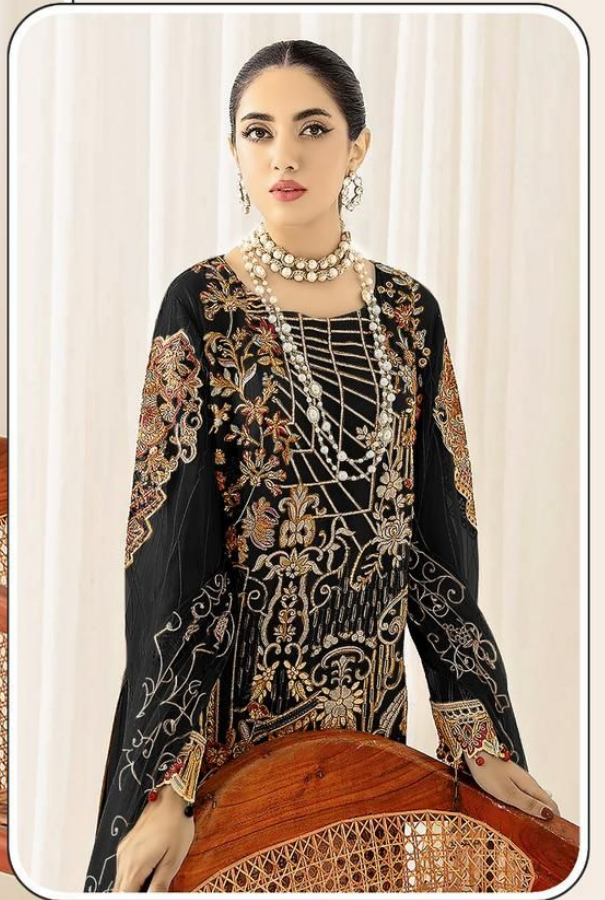

TOP:- FOX GEORGETTE
DUPATTA:- NET EMBROIDERED
BOTTOM / INNER:- SANTOON

K-1903

TOP:- FOX GEORGETTE
DUPATTA:- NET EMBROIDERED
BOTTOM / INNER:- SANTOON

K-1903

TOP:- FOX GEORGETTE
DUPATTA:- NET EMBROIDERED
BOTTOM / INNER:- SANTOON