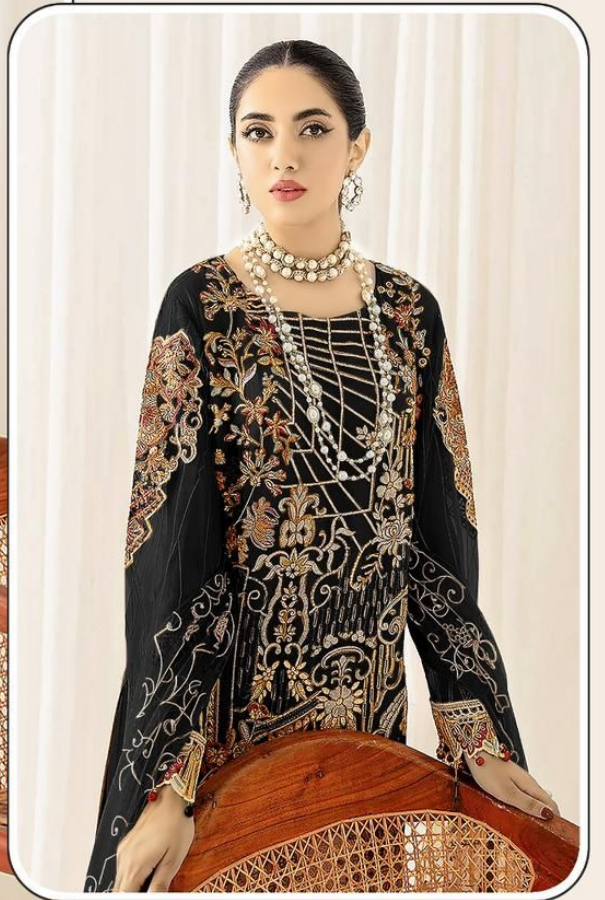

TOP:- FOX GEORGETTE  
DUPATTA:- NET EMBROIDERED  
BOTTOM / INNER:- SANTOON

K-1903

TOP:- FOX GEORGETTE  
DUPATTA:- NET EMBROIDERED  
BOTTOM / INNER:- SANTOON

K-1903

TOP:- FOX GEORGETTE  
DUPATTA:- NET EMBROIDERED  
BOTTOM / INNER:- SANTOON