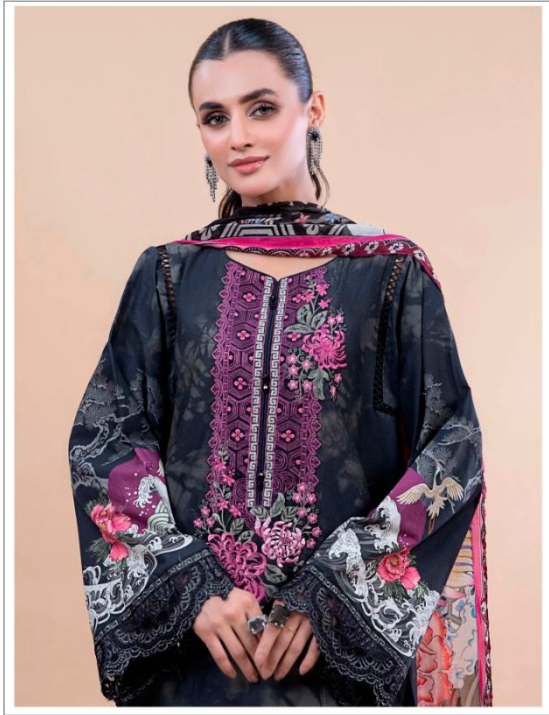

TAJ || 466

**Taj**  
CREATIONS

Cotton Dupatta

TAJ || 466

**Taj**  
CREATIONS

Cotton Dupatta

TAJ || 466

**Taj**  
CREATIONS

Cotton Dupatta

TAJ || 465

**Taj**  
CREATIONS

Cotton Dupatta

ESPRESSO  
Flat WATER  
ESPRESSO  
L'adore

l'adore

parfait!

Coffee MEN